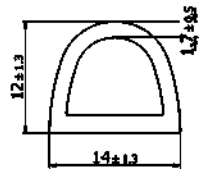

Selbstklebende Schaumdichtung

SR5556

EPDM, schwarz

- Geliefert als 20m-Rollen
- Einfach anzuwendende Klebedichtung
- Typ 6 Aufteilung in der Mitte, um die Rolle in 2x10 m aufzuteilen

Typ 1

Artikelnummer	Typ	Rollenlänge (m)
490765	1	20

Typ 1

Typ 2

Artikelnummer	Typ	Rollenlänge (m)
490766	2	20

Typ 2

Typ 3

Artikelnummer	Typ	Rollenlänge (m)
490767	3	20

Typ 3

Typ 4

Artikelnummer	Typ	Rollenlänge (m)
490768	4	20

Typ 4

Typ 5

Artikelnummer	Typ	Rollenlänge (m)
490769	5	20

Typ 5

Typ 6

Artikelnummer	Typ	Rollenlänge (m)
490770	6	2x10m

Typ 6