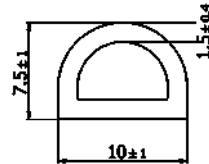

Selbstklebende Schaumdichtung

SR5556

EPDM, schwarz

- Geliefert als 20m-Rollen
- Einfach anzuwendende Klebedichtung
- Typ 6 Aufteilung in der Mitte, um die Rolle in 2x10 m aufzuteilen

Typ 1

Artikelnummer	Typ	Rollenlänge (m)
490765	1	20

Typ 1

Typ 2

Artikelnummer	Typ	Rollenlänge (m)
490766	2	20

Typ 2

Typ 3

Artikelnummer	Typ	Rollenlänge (m)
490767	3	20

Typ 3

Typ 4

Artikelnummer	Typ	Rollenlänge (m)
490768	4	20

Typ 4

Typ 5

Artikelnummer	Typ	Rollenlänge (m)
490769	5	20

Typ 5

Typ 6

Artikelnummer	Typ	Rollenlänge (m)
490770	6	2x10m

Typ 6