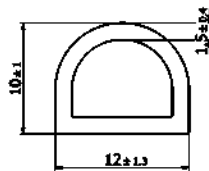

Selbstklebende Schaumdichtung

SR5556

EPDM, schwarz

- Geliefert als 20m-Rollen
- Einfach anzuwendende Klebedichtung
- Typ 6 Aufteilung in der Mitte, um die Rolle in 2x10 m aufzuteilen

Typ 1

Artikelnummer	Typ	Rollenlänge (m)
490765	1	20

Typ 1

Typ 2

Artikelnummer	Typ	Rollenlänge (m)
490766	2	20

Typ 2

Typ 3

Artikelnummer	Typ	Rollenlänge (m)
490767	3	20

Typ 3

Typ 4

Artikelnummer	Typ	Rollenlänge (m)
490768	4	20

Typ 4

Typ 5

Artikelnummer	Typ	Rollenlänge (m)
490769	5	20

Typ 5

Typ 6

Artikelnummer	Typ	Rollenlänge (m)
490770	6	2x10m

Typ 6