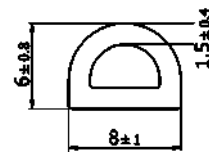

Selbstklebende Schaumdichtung

SR5556

EPDM, schwarz

- Geliefert als 20m-Rollen
- Einfach anzuwendende Klebedichtung
- Typ 6 Aufteilung in der Mitte, um die Rolle in 2x10 m aufzuteilen

Typ 1

Artikelnummer	Typ	Rollenlänge (m)
490765	1	20

Typ 1

Typ 2

Artikelnummer	Typ	Rollenlänge (m)
490766	2	20

Typ 2

Typ 3

Artikelnummer	Typ	Rollenlänge (m)
490767	3	20

Typ 3

Typ 4

Artikelnummer	Typ	Rollenlänge (m)
490768	4	20

Typ 4

Typ 5

Artikelnummer	Typ	Rollenlänge (m)
490769	5	20

Typ 5

Typ 6

Artikelnummer	Typ	Rollenlänge (m)
490770	6	2x10m

Typ 6