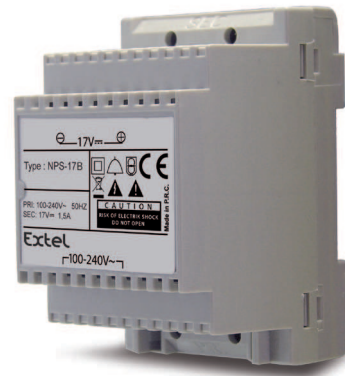

Modulare Stromversorgung, zusätzlich für LUKA, MIKA, BORDY

MODULO B

- > ersetzt den im Lieferumfang enthaltenen Steckadapter im Bildtelefon-Set, um Ihr Bildtelefon direkt am Schaltschrank anzuschließen
- > Elektronische Schutzvorrichtung (keine Sicherung auszuwechseln)

Abbildung nicht bindend

830461

	MODULO B	Optionales Zubehör
Verkabelung	Vorgesehen für modulare Tafel oder zur Befestigung durch Schrauben	
Modulare Stromversorgung	100-240 V~ / 17 V~ - 1,5 VA	
Wärmeschutz	elektronisch	
Kompatibilität	LUKA, MIKA, BORDY, ebenso alle mit Extel-Bildtelefone mit 17V-Stromversorgung~	