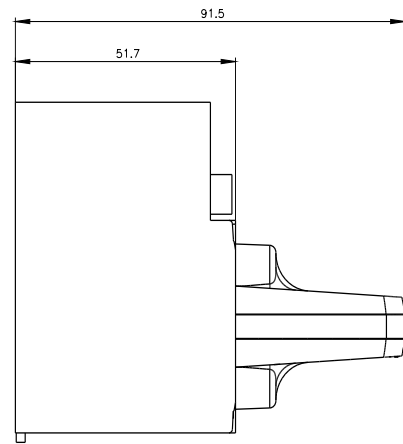

Frontdrehantrieb Standard mit Türverriegelung IEC IP30/40 Zubehör für:
3VA5 125

Ausführung	
Produkt-Markename	SETRON
Produkt-Bezeichnung	Zubehör
Ausführung des Produkts	Frontdrehantrieb
Zubehör	Frontdrehantrieb
Allgemeine technische Daten	
Schutzart NEMA	NEMA 1
Schutzart IP inkl. Erläuterung	IP30
Mechanischer Aufbau	
Höhe	70 mm
Breite	77 mm
Gesamttiefe	95 mm
Nettogewicht	259 g
Weitere Informationen	
Information- and Downloadcenter (Kataloge, Broschüren,...) http://www.siemens.de/lowvoltage/kataloge	
Industry Mall (Online-Bestellsystem) https://mall.industry.siemens.com/mall/de/de/Catalog/product?mlfb=3VA9137-0EK21	
Service&Support (Handbücher, Betriebsanleitungen, Zertifikate, Kennlinien, FAQs,...) https://support.industry.siemens.com/cs/ww/de/ps/3VA9137-0EK21	
Bilddatenbank (Produktfotos, 2D-Maßzeichnungen, 3D-Modelle, Geräteschaltpläne, ...) http://www.automation.siemens.com/bilddb/cax_de.aspx?mlfb=3VA9137-0EK21	
CAX-Online-Generator http://www.siemens.com/cax	
Ausschreibungstexte (Leistungsverzeichnisse) http://www.siemens.de/ausschreibungstexte	