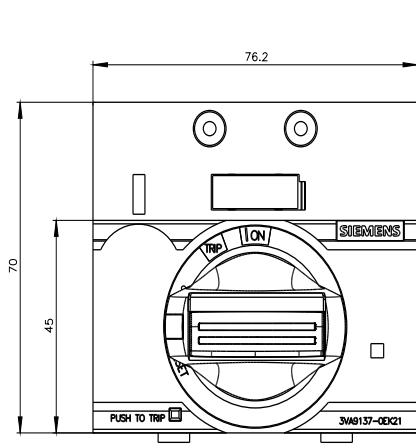

Frontdrehantrieb Standard mit Türverriegelung IEC IP30/40 Zubehör für:
3VA5 125

Ausführung	
Produkt-Markename	SETRON
Produkt-Bezeichnung	Zubehör
Ausführung des Produkts	Frontdrehantrieb
Zubehör	Frontdrehantrieb
Allgemeine technische Daten	
Schutzart NEMA	NEMA 1
Schutzart IP inkl. Erläuterung	IP30
Mechanischer Aufbau	
Höhe	70 mm
Breite	77 mm
Gesamttiefe	95 mm
Nettogewicht	259 g
Weitere Informationen	
Information- and Downloadcenter (Kataloge, Broschüren,...) http://www.siemens.de/lowvoltage/kataloge	
Industry Mall (Online-Bestellsystem) https://mall.industry.siemens.com/mall/de/de/Catalog/product?mlfb=3VA9137-0EK21	
Service&Support (Handbücher, Betriebsanleitungen, Zertifikate, Kennlinien, FAQs,...) https://support.industry.siemens.com/cs/ww/de/ps/3VA9137-0EK21	
Bilddatenbank (Produktfotos, 2D-Maßzeichnungen, 3D-Modelle, Geräteschaltpläne, ...) http://www.automation.siemens.com/bilddb/cax_de.aspx?mlfb=3VA9137-0EK21	
CAX-Online-Generator http://www.siemens.com/cax	
Ausschreibungstexte (Leistungsverzeichnisse) http://www.siemens.de/ausschreibungstexte	