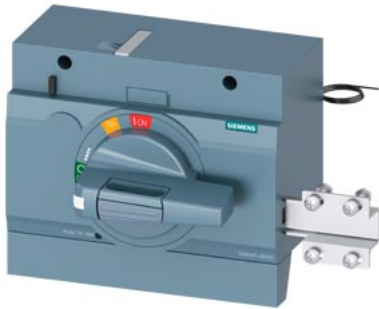

FRONTDREHANTRIEB STANDARD IP30 MIT TUERVERRIEGELUNG  
BELEUCHTUNGSKIT 24 V DC UND TUEROEFFNUNGSPPOSITION  
ZUBEHOER FUER: 3VA5/6 400/600

Ausführung	
Produkt-Markename	SENTRON
Produkt-Bezeichnung	Zubehör
Ausführung des Produkts	Frontdrehantrieb
Zubehör	Frontdrehantrieb
Allgemeine technische Daten	
Schutzart NEMA	NEMA 1
Schutzart IP inkl. Erläuterung	IP30
Mechanischer Aufbau	
Höhe	94 mm
Breite	138 mm
Gesamttiefe	108 mm
Nettogewicht	499 g

Weitere Informationen	
<b>Information- and Downloadcenter (Kataloge, Broschüren,...)</b> <a href="http://www.siemens.de/lowvoltage/kataloge">http://www.siemens.de/lowvoltage/kataloge</a>	
<b>Industry Mall (Online-Bestellsystem)</b> <a href="https://mall.industry.siemens.com/mall/de/de/Catalog/product?mlfb=3VA9447-0EK33">https://mall.industry.siemens.com/mall/de/de/Catalog/product?mlfb=3VA9447-0EK33</a>	
<b>Service&amp;Support (Handbücher, Betriebsanleitungen, Zertifikate, Kennlinien, FAQs,...)</b> <a href="https://support.industry.siemens.com/cs/ww/de/ps/3VA9447-0EK33">https://support.industry.siemens.com/cs/ww/de/ps/3VA9447-0EK33</a>	
<b>Bilddatenbank (Produktfotos, 2D-Maßzeichnungen, 3D-Modelle, Geräteschaltpläne, ...)</b> <a href="http://www.automation.siemens.com/bilddb/cax_de.aspx?mlfb=3VA9447-0EK33">http://www.automation.siemens.com/bilddb/cax_de.aspx?mlfb=3VA9447-0EK33</a>	
<b>CAX-Online-Generator</b> <a href="http://www.siemens.com/cax">http://www.siemens.com/cax</a>	
<b>Ausschreibungstexte (Leistungsverzeichnisse)</b> <a href="http://www.siemens.de/ausschreibungstexte">http://www.siemens.de/ausschreibungstexte</a>	