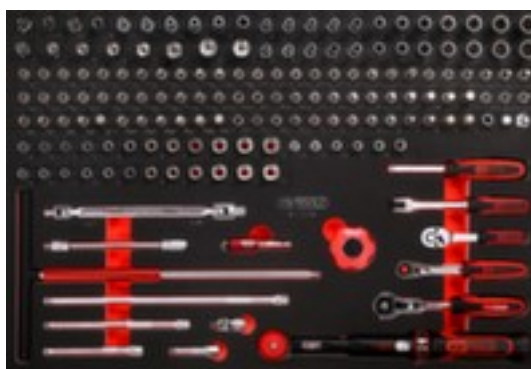

KS Tools

KS Tools 1/4" Steckschlüssel-Satz in Schaumstoffeinlage

169-tlg

Artikelnummer: 272695

Technische Details

Breite in mm	561 mm	Teile im Satz	169-tlg.
Funktions-Attribut 1	Öl- und Chemikalienbeständig	Aufnahme in Zoll	1/4"
Länge mm	388 mm	Verpackung	Systemeinlage aus Schaumstoff
Einlagengrößen	M	Gewicht	5,15 kg

Dazu passt auch ...

149690		Reifenregal, Anbaufeld für Reifen mit einem Ø von 550 - 770 mm, Höhe x Breite x Tiefe 2000 x 2000 x 400 mm, für Reifen mit einem Ø von 550 - 770 mm, Feldlast 1200 kg / Fachlast 400 kg, 3 Ebene(n) mit Weitspannholmen, optimiert für eine schonende Reifenlagerung, Nutzung beidseitig, Ständer mit korrosionsschützender Zinkbeschichtung, Traversen mit korrosionsschützender Zinkbeschichtung
202042		Großvolumen-Müllsack, Inhalt 240 l, Aus 100 µm starkem LDPE, Länge x Breite 1350 x 550 - 650 mm, In blau
221243		Großvolumen-Müllsackständer, 1 Sackhalterung(en) für je 600 l Säcke, Höhe x Breite x Tiefe 1200 x 800 x 800 mm, Gestell aus Stahl mit Epoxidbeschichtung in blau, Unterbau 4 Lenkrollen
221388		Noppenhandschuh, aus Polyamid in grau/schwarz mit Nitril-Beschichtung, rutschfest, Größe 9
227890		Sicherheitsschuh, Sicherheitsstufe: S1, Größe 43, Kappe aus Stahl, Obermaterial Leder in schwarz/gelb, mit hohem Schaft
234030		KS Tools Profi-Reifenwagen, Tragkraft max. 150kg
234916		KS Tools Universal-Abbrechklingen-Messer 18 mm