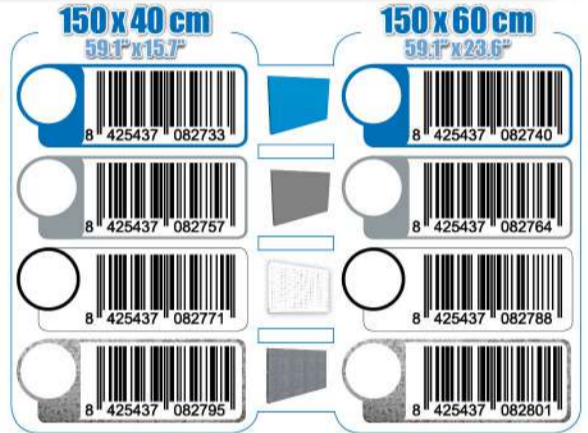

2 KIT PANELCLICK + 8 HOOKS