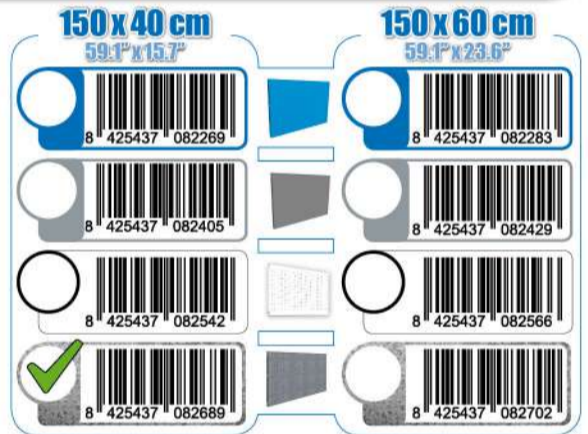

3 KIT PANELCLICK + 14 HOOKS + 3 ACCESOR.