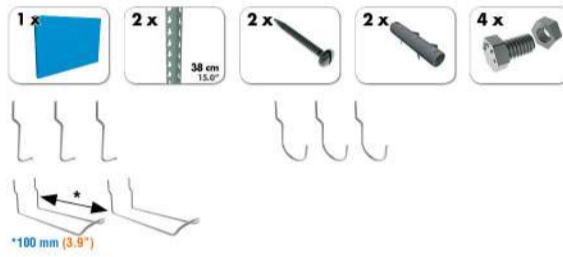

2 KIT PANELCLICK + 8 HOOKS