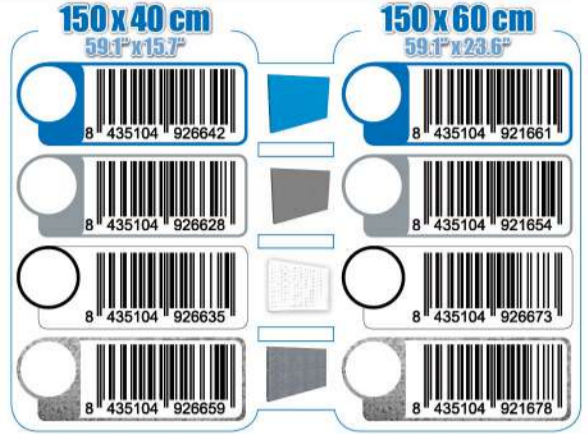

SIMONWORK

PANELCLICK 1500

1 Panel perforado • Perforated shelf • Lochblech • Panneau perforé • Painel perfurado