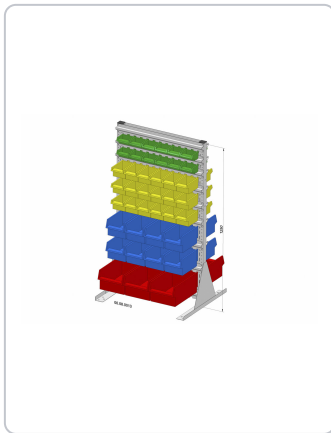

# Regał stojący dwustronny na 82 szt. pudełek przezroczystych z PS

powłoka proszkowa kolor: jasnoszary, 720x1250 mm

## Opis:

Regały stojące 720 x 1 250 mm, ze stabilnej blachy stalowej z powłoką proszkową, dwustronnie wyposażone w 18 zaczepianych szyn na 82 szt. pudełek przezroczystych PS, kolor: jasnoszary

- obustronne, z przezroczystymi pudełkami magazynowymi z polistyrenu, 82 szt.
- powłoka proszkowa
- stabilna, łączona śrubami konstrukcja stalowa, niewywrotna, wyposażona w listwy zaczepiane
- 18 zaczepianych listew – szerokość 704 mm
- udźwig 40 kg na każdą zaczepianą listwę
- Wyposażenie pudełek przezroczystych: 24 x PS, wielkość 1, kolor: zielony, 36 x PS, wielkość 2, kolor: żółty, 16 x PS, wielkość 3, kolor: niebieski, 6 x PS, wielkość 4, kolor: czerwony
- b = szerokość = 720 mm; h = wysokość = 1 250 mm