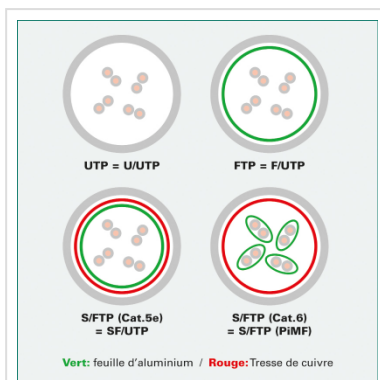

Cordon ROLINE UTP Cat.6A / 10 Gigabit, Component Level, LSOH, bleu, 1,5 m

Numéro d'article	21.15.2744
Constructeur	ROLINE
Référence constructeur	21.15.2744
EAN (pièce unique)	7611990138739

roline[®]
Designed for Professionals

Ces cordons de brassage ou câbles de raccordement spécialement conçus pour un câblage structuré dans les bâtiments offrent une qualité Cat.6a-Component-Level, c'est-à-dire qu'ils ont répondu à la norme exigeante de la catégorie 6a.

- Cordon Twisted Pair non-blindé de grande qualité ROLINE équipé de connecteurs RJ-45 non-blindés
- Contacts dorés de grande valeur
- Résistant grâce à une protection anti-plier moulée
- Assignation des pins: 1:1 selon EIA/TIA 568, 8 fils
- Structure: 8 fils tresse
- Impédance: 100 Ohm
- **Version anti-halogène, résistant à la flamme, dégageant peu de fumée.**

Caractéristiques techniques

Constructeur	ROLINE
Groupe de produits	Câble Twisted Pair
Types de produits	Cordon UTP
Couleur	bleu
Longueur	1.5 m
Type de protection	UTP

Qualité de transmission	Cat6A / Class EA
-------------------------	------------------