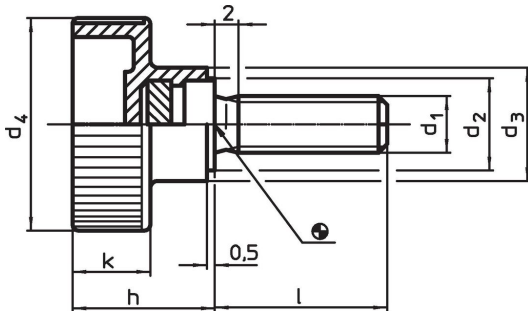

Holle kartelschroeven • kunststof

24830.0245

Productbeschrijving

Materiaal

Greep
• thermoplast (PA), zwart

Schroef
• RVS 1.4567

Tekening

Bestelinformatie

Afmetingen							min.	max.	[g]	Artikelnr.
d ₁	l	d ₂	d ₃ [mm]	d ₄	h	k				
Roestvast staal										
M5	20	9	12	19	14	8	-30	80	5,5	24830.0245

Toepassingsvoorbeeld

Voldoet

Conform RoHS

Voldoet aan Richtlijn 2011/65/EU en richtlijn 2015/863