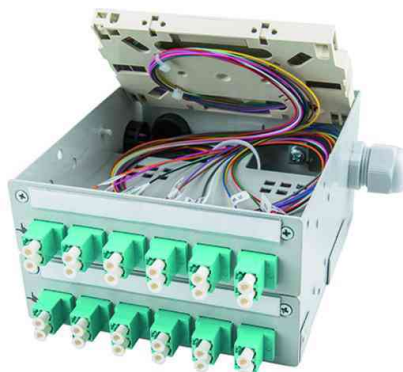

## STX-Tragschienen-Verteiler

- eingefärbt, spleißfertig abgesetzt
- für bis zu 24 Fasern
- 3 individuelle Kabeleingänge (oben/unten/hinten)
- Tragschienenbefestigung in 3 unterschiedlich möglichen Positionen
- Gehäuse: Stahlblech verzinkt, pulverbeschichtet, lichtgrau RAL 7035
- Frontplatte: Stahlblech verzinkt, pulverbeschichtet, lichtgrau RAL 7035

Symbolbild: STX-Tragschienen-Verteiler

Produkt	Ausführung	Ports	Farbe	Hersteller- Nummer	Bestell- Nummer
STX-Tragschienen-Verteiler	E/9125 - SC-Duplex	12	lichtgrau	100022823	18800174
	OM2 - SC-Duplex	12	lichtgrau	100022836	18800177