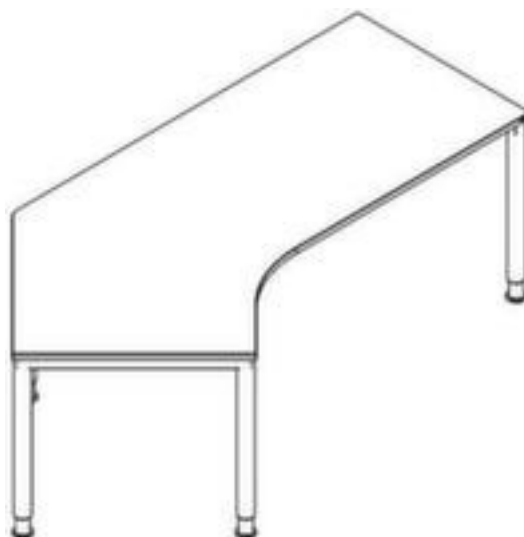

## bureau d'angle à hauteur réglable

RQ60

hauteur x largeur x profondeur 680 - 820 x 2170 x 1130 mm, creux à gauche, tube carré

Numéro d'article: 160003

## Bureau d'angle RQ60

bureau d'angle à hauteur réglable

- hauteur x largeur x profondeur 680 - 820 x 2170 x 1130 mm
- épaisseur de panneau 25 mm
- creux à gauche
- tube carré
- horizontal et vertical électrifiable
- Produit livré démonté (montage inclus pour DE/CH)
- 3 années de garantie

### Détails techniques

type de meuble	table	surface de plaque	a. revêt. mélaminé
type de table	bureau	couleur de la plaque	différentes finitions au choix
élément de table	élément de base	matériau de châssis	acier
hauteur	680-820 mm	surface de châssis	finition peinture époxy
largeur	2170 mm	couleur du châssis	différents coloris au choix
profondeur	1130 mm	hauteur réglable	oui
épaisseur de panneau	25 mm	fonction mémoire	non
forme de panneau	angle	électrifiable	oui
forme de châssis	piètement 4 pieds	livraison	démonté (montage inclus pour DE/CH)

forme de tube	tube carré	garantie	3 années
creux	à gauche	Poids	66,4 kg
matériau de plaque	bois		