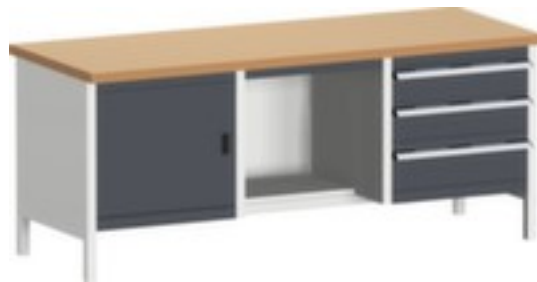

## **bott**

### **werkbank met opbergruimte cubio**

hoogte x breedte x diepte 840 x 2000 x 750 mm, tafelblad van beuken, geolied, draagvermogen 1200 kg, uitvoering frame 4 voeten, uitrusting: 3 laden, 1 kast, 1 legbord, onderstel met slag- en krasvaste poedercoating in RAL7035 lichtgrijs, front met slag- en krasvaste poedercoating in RAL7016 antracietgrijs

## **bott Werkbank cubio**

werkbank met opbergruimte

- hoogte x breedte x diepte 840 x 2000 x 750 mm
- tafelblad van beuken, geolied
- bladdikte 40 mm
- draagvermogen 1200 kg
- uitvoering frame 4 voeten
- uitrusting: 3 laden, 1 kast, 1 legbord
- links 1 kast
- midden 1 legbord
- rechts 3 laden
- binnenzijde deur geperforeerd
- draagvermogen per lade 75 kg
- laden op looprails met kogellagers, uittrekbaar legbord 100 %
- met lade voor normale belastingen
- met greeplijst
- laden en kast afzonderlijk afsluitbaar
- constructie van staal
- onderstel met slag- en krasvaste poedercoating in RAL7035 lichtgrijs

## Technische details

meubeltype	tafel	draagvermogen lade	75 kg
type tafel	werkbank	uittrekbare lade	100 %
uitvoering frame	4 voeten	uittrekrail lade	op looprails met kogellagers
vorm onderstel	4-voetonderstel	greep	greeplijst
hoogte	840 mm	materiaal plaat	beuken
breedte	2000 mm	oppervlak plaat	geolied
diepte	750 mm	kleur plaat	beuken
dikte plaat	40 mm	materiaal onderstel	staal
soort uittrekking	lade voor normale belastingen	oppervlak onderstel	m. poedercoating
draagvermogen	1200 kg	kleur onderstel	lichtgrijs // RAL7035
in hoogte verstelbaar	ja	oppervlak front	m. poedercoating
werkbank uitrusting	3 laden, 1 kast, 1 legbord	kleur voorkant	antracietgrijs // RAL7016
onderbouwelementen links	1 kast	sluitfunctie	laden en kast afzonderlijk afsluitbaar
onderbouwelementen midden	1 legbord	legborden	1 stuks
onderbouwelementen rechts	3 laden	deuren aantal	1 stuks
laden aantal	3 stuks	verrijdbaar	nee
fronthoogte 150 mm	2 stuks	gewicht	137 kg
fronthoogte 200 mm	1 stuks		