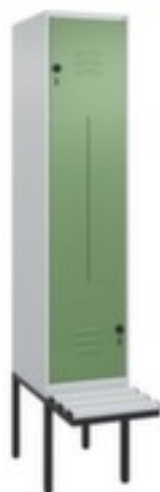

C+P

Z-garderobekast met bank

Classic Plus

hoogte x breedte x diepte 2120 x 400 x 815 mm, 2 vak(ken), vak breedte 400 mm, Afsluitbaar met veiligheidsdraaigrendel voor hangslot, Randen van kunststof in RAL7035 lichtgrijs, romp met moffellak in RAL7035 lichtgrijs, front met moffellak in RAL6011 resedagroen

Artikelnummer: 264682

Clanic+

Z-garderobekast met bank

- geschikt als efficiënte en ruimtebesparende oplossing voor krappe ruimten
- hoogte x breedte x diepte 2120 x 400 x 815 mm
- 2 vak(ken)
- vak breedte 400 mm
- deuraanslag beide zijden
- deuropeningshoek 110 °
- zitting hoogte x diepte 450 x 310 mm
- per vak een kledingstang met 3 niet verdraaibare dubbele schuifhaken
- Z-openslaande deur met etikettenlijst en ventilatiesleuven
- inliggende deuren met binnenliggende penscharnieren