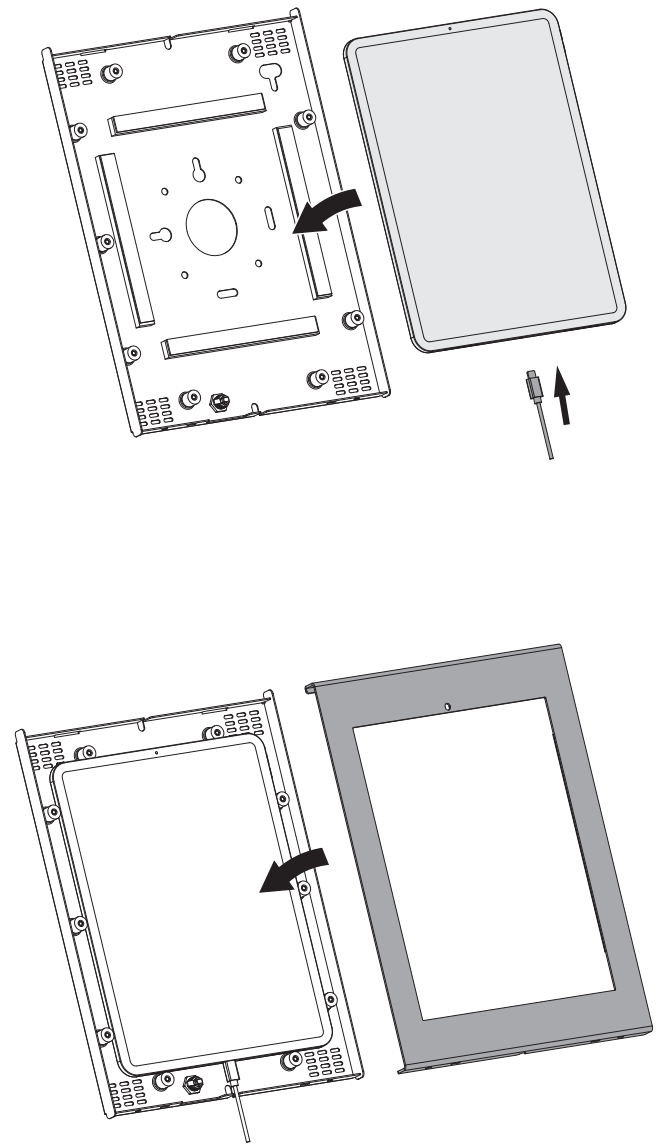

PART NO.	DESCRIPTION	QTE / QTY	PART NO.	DESCRIPTION	QTE / QTY
A	Boitier tablette Tablet case	1	G	M5x8 (Vis anti-vol) (anti-theft screw)	2
B	Clé Key	1	H	ST4.8x30	4
C	M5x6	4	I	Cheville d'expansion Expansion anchor	4
D	Rondelle Washer	4	J	Clé TORX TORX Key	1
E	M5	4	K	Clé Allen Allen Key	1
F	M5x12	4			

3b-2

Pour l'installation de béton ou de maçonnerie pleine
For the installation of concrete or solid masonry

ipad pro 12.9"Gen 3

4

5a

Avant de verrouiller le boîtier, vérifiez que les caméras sont visibles à travers la fente, comme illustré.

Before locking the housing, check that the cameras are visible through the slot as shown.

5b

Avant de verrouiller le boîtier, vérifiez que les caméras sont visibles à travers la fente, comme illustré.

Before locking the housing, check that the cameras are visible through the slot as shown.