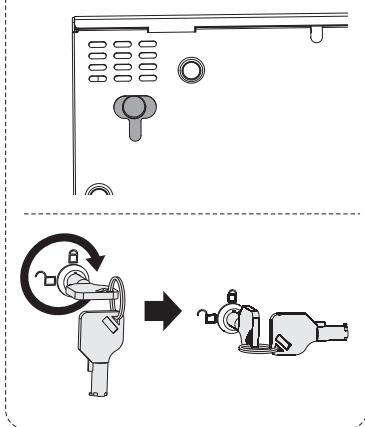

PART NO.	DESCRIPTION	QTE / QTY	PART NO.	DESCRIPTION	QTE / QTY
A	Boitier tablette Tablet case	1	G	M5x8 (Vis anti-vol) (anti-theft screw)	2
B	Clé Key	1	H	ST4.8x30	4
C	M5x6	4	I	Cheville d'expansion Expansion anchor	4
D	Rondelle Washer	4	J	Clé TORX TORX Key	1
E	M5	4	K	Clé Allen Allen Key	1
F	M5x12	4			

3b-2

Pour l'installation de béton ou de maçonnerie pleine
For the installation of concrete or solid masonry

ipad pro 12.9"Gen 3

4

5a

Avant de verrouiller le boîtier, vérifiez que les caméras sont visibles à travers la fente, comme illustré.

Before locking the housing, check that the cameras are visible through the slot as shown.

5b

Avant de verrouiller le boîtier, vérifiez que les caméras sont visibles à travers la fente, comme illustré.

Before locking the housing, check that the cameras are visible through the slot as shown.