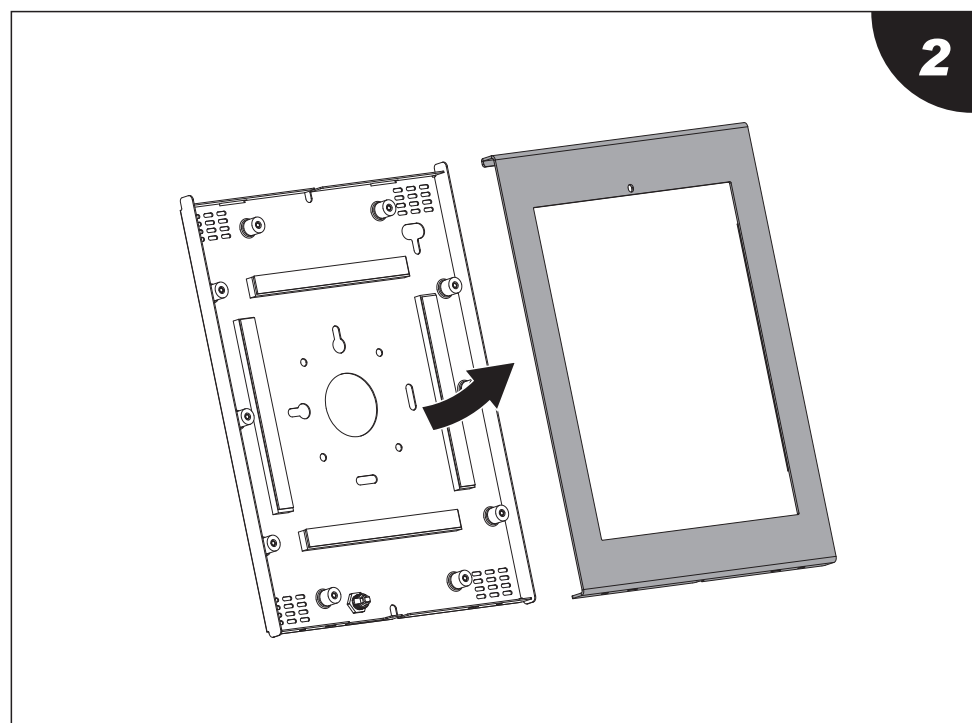

PART NO.	DESCRIPTION	QTE / QTY	PART NO.	DESCRIPTION	QTE / QTY
A	Boitier tablette Tablet case	1	G	M5x8 (Vis anti-vol) (anti-theft screw)	2
B	Clé Key	1	H	ST4.8x30	4
C	M5x6	4	I	Cheville d'expansion Expansion anchor	4
D	Rondelle Washer	4	J	Clé TORX TORX Key	1
E	M5	4	K	Clé Allen Allen Key	1
F	M5x12	4			

3b-2

Pour l'installation de béton ou de maçonnerie pleine
For the installation of concrete or solid masonry

ipad pro 12.9"Gen 3

4

5a

Avant de verrouiller le boîtier, vérifiez que les caméras sont visibles à travers la fente, comme illustré.