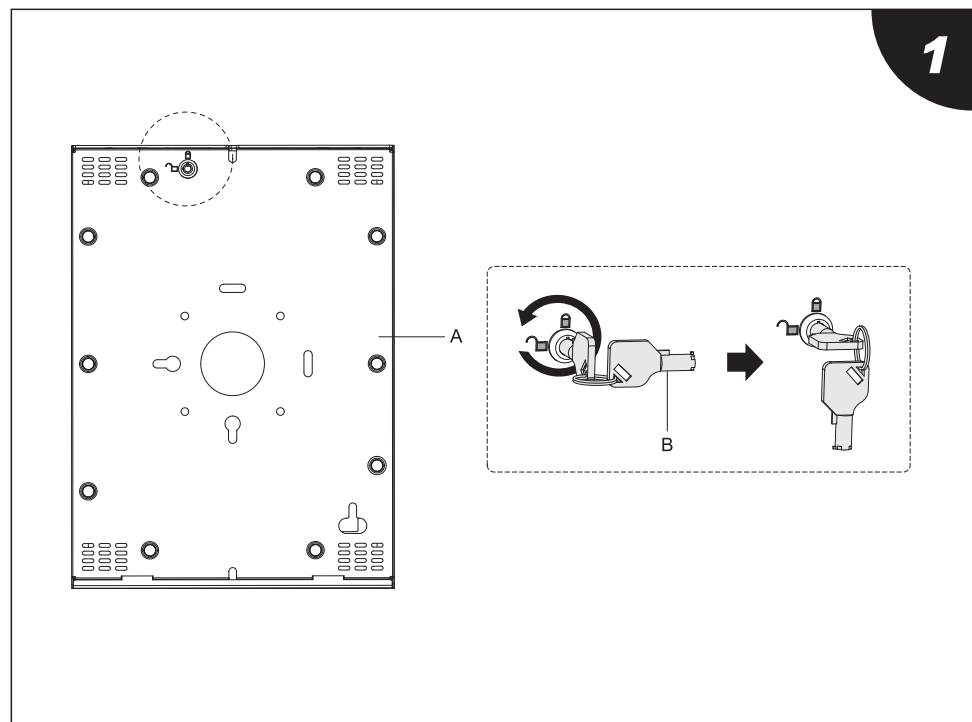

PART NO.	DESCRIPTION	QTE / QTY	PART NO.	DESCRIPTION	QTE / QTY
A	Boitier tablette Tablet case	1	G	M5x8 (Vis anti-vol) (anti-theft screw)	2
B	Clé Key	1	H	ST4.8x30	4
C	M5x6	4	I	Cheville d'expansion Expansion anchor	4
D	Rondelle Washer	4	J	Clé TORX TORX Key	1
E	M5	4	K	Clé Allen Allen Key	1
F	M5x12	4			

3b-2

Pour l'installation de béton ou de maçonnerie pleine
For the installation of concrete or solid masonry

ipad pro 12.9"Gen 3

4

5a

Avant de verrouiller le boîtier, vérifiez que les caméras sont visibles à travers la fente, comme illustré.

Before locking the housing, check that the cameras are visible through the slot as shown.

5b

Avant de verrouiller le boîtier, vérifiez que les caméras sont visibles à travers la fente, comme illustré.

Before locking the housing, check that the cameras are visible through the slot as shown.