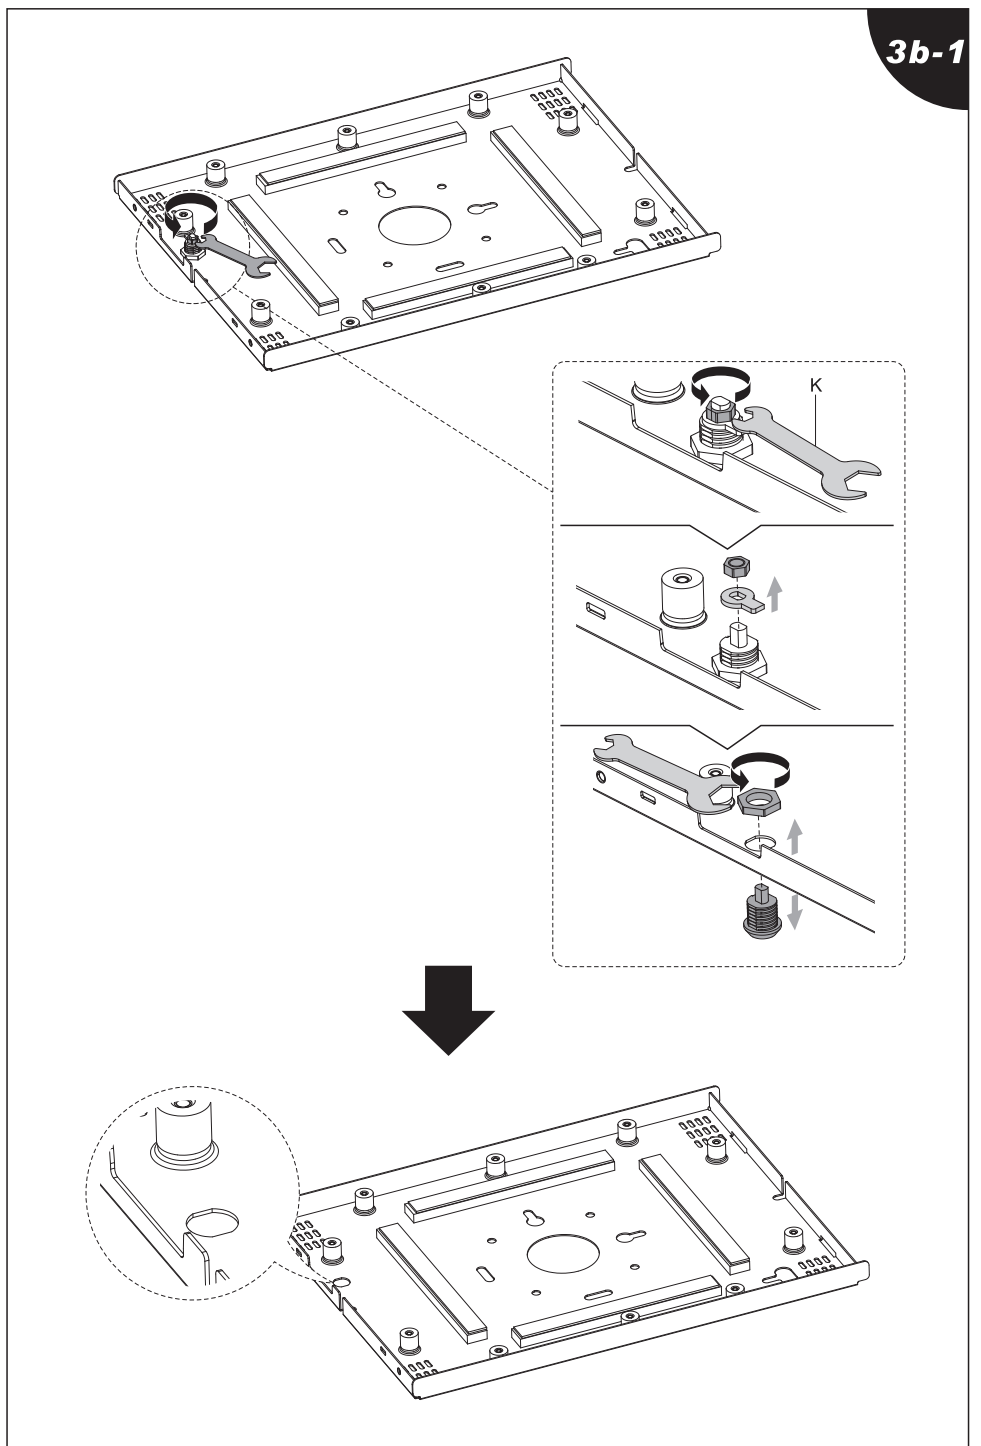

PART NO.	DESCRIPTION	QTE / QTY	PART NO.	DESCRIPTION	QTE / QTY
A	Boitier tablette Tablet case	1	G	M5x8 (Vis anti-vol) (anti-theft screw)	2
B	Clé Key	1	H	ST4.8x30	4
C	M5x6	4	I	Cheville d'expansion Expansion anchor	4
D	Rondelle Washer	4	J	Clé TORX TORX Key	1
E	M5	4	K	Clé Allen Allen Key	1
F	M5x12	4			

3b-2

Pour l'installation de béton ou de maçonnerie pleine
For the installation of concrete or solid masonry

ipad pro 12.9"Gen 3

4

5a

Avant de verrouiller le boîtier, vérifiez que les caméras sont visibles à travers la fente, comme illustré.

Before locking the housing, check that the cameras are visible through the slot as shown.

5b

Avant de verrouiller le boîtier, vérifiez que les caméras sont visibles à travers la fente, comme illustré.

Before locking the housing, check that the cameras are visible through the slot as shown.