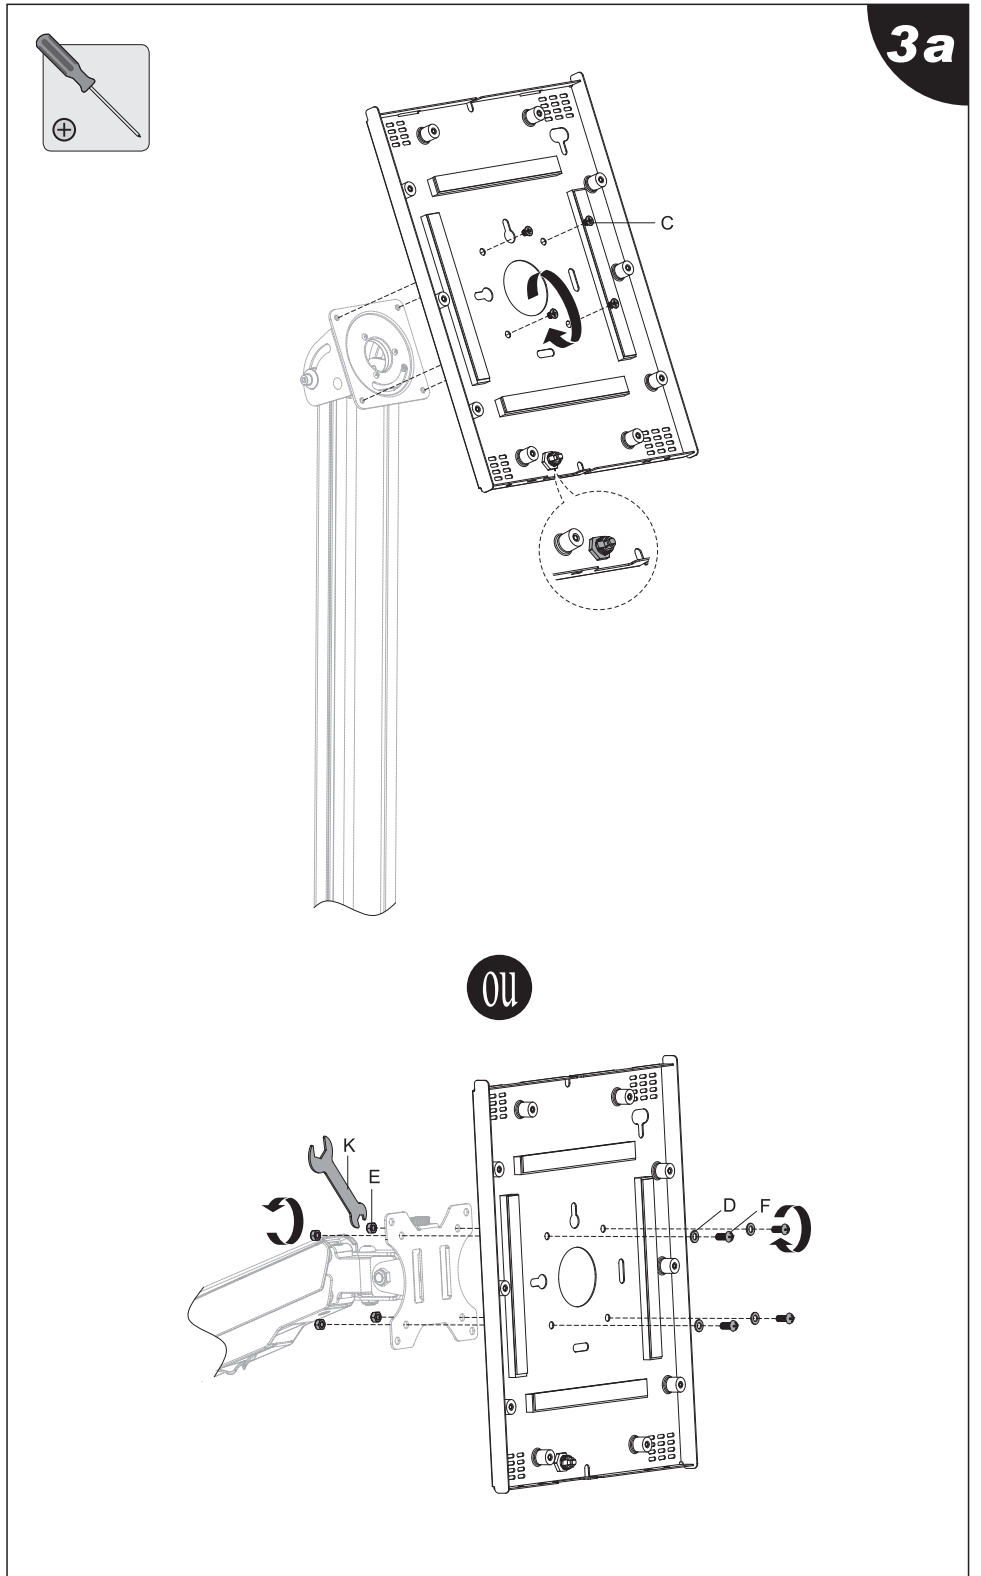

PART NO.	DESCRIPTION	QTE / QTY	PART NO.	DESCRIPTION	QTE / QTY
A	Boitier tablette Tablet case	1	G	M5x8 (Vis anti-vol) (anti-theft screw)	2
B	Clé Key	1	H	ST4.8x30	4
C	M5x6	4	I	Cheville d'expansion Expansion anchor	4
D	Rondelle Washer	4	J	Clé TORX TORX Key	1
E	M5	4	K	Clé Allen Allen Key	1
F	M5x12	4			

3b-2

Pour l'installation de béton ou de maçonnerie pleine
For the installation of concrete or solid masonry

ipad pro 12.9"Gen 3

4

5a

Avant de verrouiller le boîtier, vérifiez que les caméras sont visibles à travers la fente, comme illustré.

Before locking the housing, check that the cameras are visible through the slot as shown.

5b

Avant de verrouiller le boîtier, vérifiez que les caméras sont visibles à travers la fente, comme illustré.

Before locking the housing, check that the cameras are visible through the slot as shown.