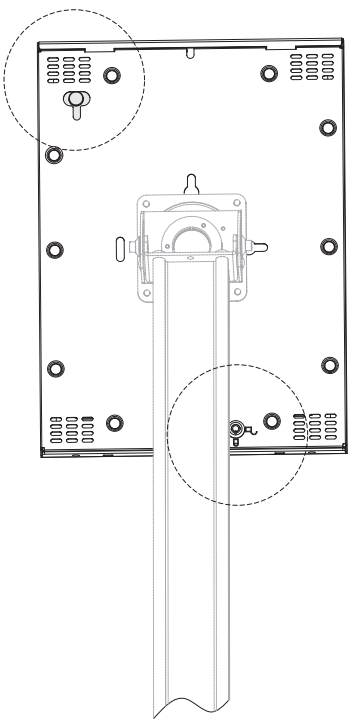

PART NO.	DESCRIPTION	QTE / QTY	PART NO.	DESCRIPTION	QTE / QTY
A	Boitier tablette Tablet case	1	G	M5x8 (Vis anti-vol) (anti-theft screw)	2
B	Clé Key	1	H	ST4.8x30	4
C	M5x6	4	I	Cheville d'expansion Expansion anchor	4
D	Rondelle Washer	4	J	Clé TORX TORX Key	1
E	M5	4	K	Clé Allen Allen Key	1
F	M5x12	4			

3b-2

Pour l'installation de béton ou de maçonnerie pleine
For the installation of concrete or solid masonry

ipad pro 12.9"Gen 3

4

5a

Avant de verrouiller le boîtier, vérifiez que les caméras sont visibles à travers la fente, comme illustré.

Before locking the housing, check that the cameras are visible through the slot as shown.

5b

Avant de verrouiller le boîtier, vérifiez que les caméras sont visibles à travers la fente, comme illustré.

Before locking the housing, check that the cameras are visible through the slot as shown.