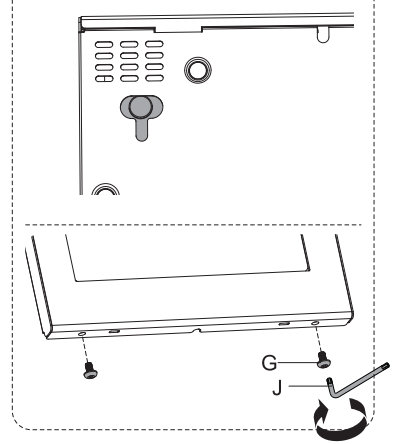

PART NO.	DESCRIPTION	QTE / QTY	PART NO.	DESCRIPTION	QTE / QTY
A	Boitier tablette Tablet case	1	G	M5x8 (Vis anti-vol) (anti-theft screw)	2
B	Clé Key	1	H	ST4.8x30	4
C	M5x6	4	I	Cheville d'expansion Expansion anchor	4
D	Rondelle Washer	4	J	Clé TORX TORX Key	1
E	M5	4	K	Clé Allen Allen Key	1
F	M5x12	4			

3b-2

Pour l'installation de béton ou de maçonnerie pleine
For the installation of concrete or solid masonry

ipad pro 12.9"Gen 3

4

5a

Avant de verrouiller le boîtier, vérifiez que les caméras sont visibles à travers la fente, comme illustré.

Before locking the housing, check that the cameras are visible through the slot as shown.

5b

Avant de verrouiller le boîtier, vérifiez que les caméras sont visibles à travers la fente, comme illustré.

Before locking the housing, check that the cameras are visible through the slot as shown.