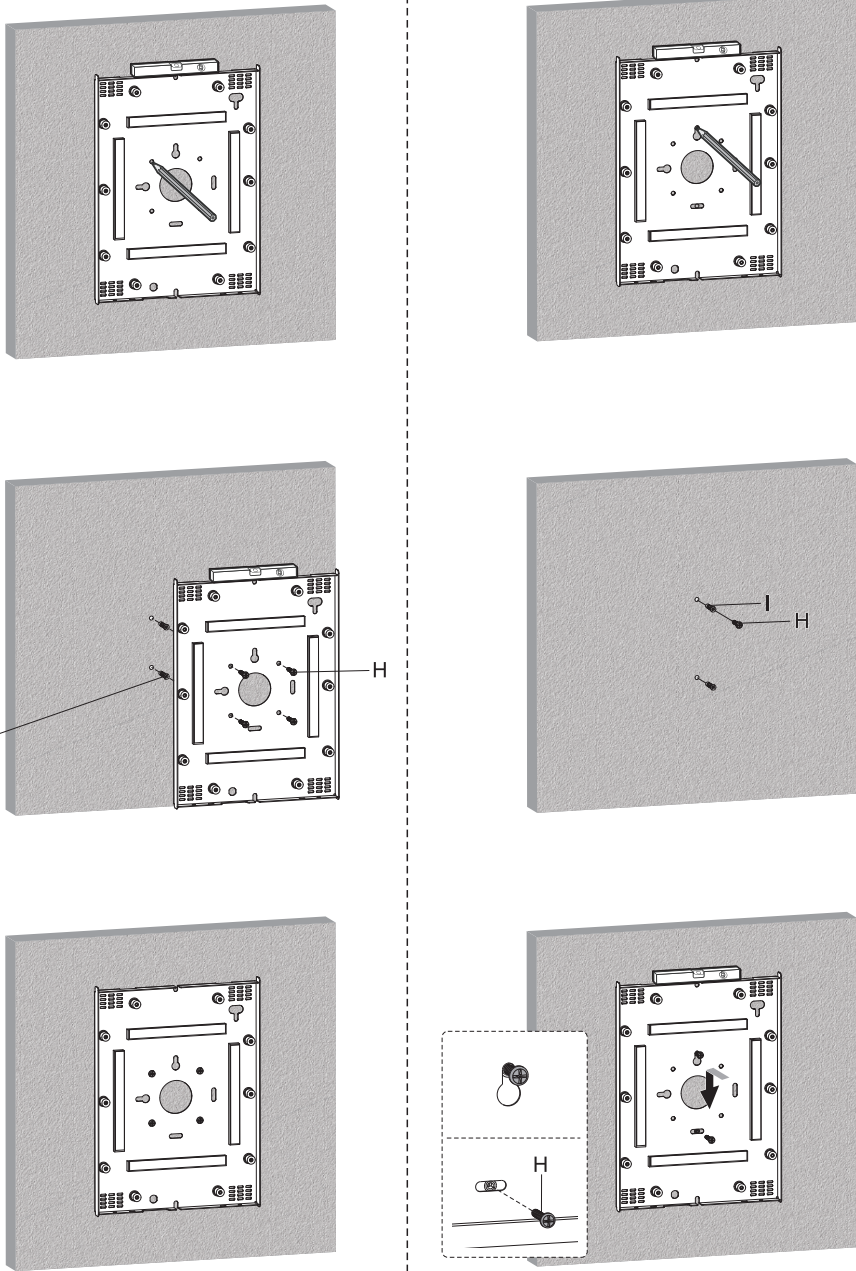

PART NO.	DESCRIPTION	QTE / QTY	PART NO.	DESCRIPTION	QTE / QTY
A	Boitier tablette Tablet case	1	G	M5x8 (Vis anti-vol) (anti-theft screw)	2
B	Clé Key	1	H	ST4.8x30	4
C	M5x6	4	I	Cheville d'expansion Expansion anchor	4
D	Rondelle Washer	4	J	Clé TORX TORX Key	1
E	M5	4	K	Clé Allen Allen Key	1
F	M5x12	4			

3b-2

Pour l'installation de béton ou de maçonnerie pleine
For the installation of concrete or solid masonry

ipad pro 12.9"Gen 3

4

5a

Avant de verrouiller le boîtier, vérifiez que les caméras sont visibles à travers la fente, comme illustré.

Before locking the housing, check that the cameras are visible through the slot as shown.

5b

Avant de verrouiller le boîtier, vérifiez que les caméras sont visibles à travers la fente, comme illustré.

Before locking the housing, check that the cameras are visible through the slot as shown.