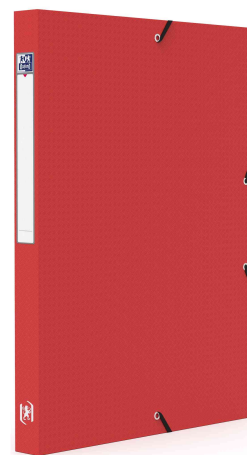

Boîte de rangement MEMPHIS, avec élastique

- en PP
- épaisseur: 0,5 mm
- avec porte-étiquette au dos
- dimensions: (L)240 x (H)320 mm
- couleurs assortis: assorti dans les couleurs: bleu clair, violet, vert clair, beige
- vendu uniquement au conditionnement

Boîte de rangement MEMPHIS, avec élastique, assorti

Boîte de rangement MEMPHIS, avec élastique, bleu

Boîte de rangement MEMPHIS, avec élastique, noir

Boîte de rangement MEMPHIS, avec élastique, rouge

Produit	Modèle	Format	Capacité	Couleur	Conditionné	Numéro de fabricant	Code
Boîte de classement MEMPHIS, avec élastiques	PP	A4	250 feuilles	assorti	12	100200556	61502441
		A4	250 feuilles	bleu		100200559	64895290
	PP	A4	250 feuilles	noir		100200560	64271171
		A4	250 feuilles	rouge		100200561	64895292