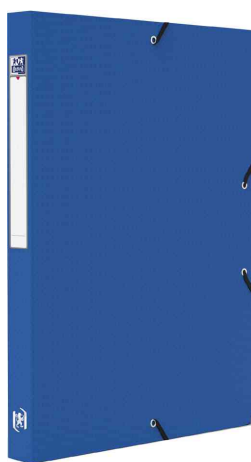

Boîte de rangement MEMPHIS, avec élastique

- en PP
- épaisseur: 0,5 mm
- avec porte-étiquette au dos
- dimensions: (L)240 x (H)320 mm
- couleurs assortis: assorti dans les couleurs: bleu clair, violet, vert clair, beige
- vendu uniquement au conditionnement

Boîte de rangement MEMPHIS, avec élastique, assorti

Boîte de rangement MEMPHIS, avec élastique, bleu

Boîte de rangement MEMPHIS, avec élastique, noir

Boîte de rangement MEMPHIS, avec élastique, rouge

Produit	Modèle	Format	Capacité	Couleur	Conditionné	Numéro de fabricant	Code
Boîte de classement MEMPHIS, avec élastiques	PP	A4	250 feuilles	assorti	12	100200556	61502441
		A4	250 feuilles	bleu		100200559	64895290
	PP	A4	250 feuilles	noir		100200560	64271171
		A4	250 feuilles	rouge		100200561	64895292