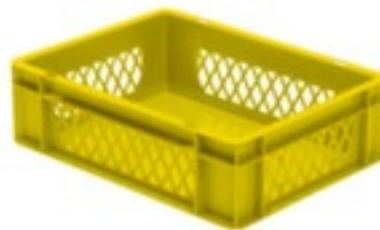

## Lakape Euronorm-Stapelbehälter Favorit

Höhe x Länge x Breite 120 x 400 x 300 mm, Inhalt 10 l, Aus Polypropylen in gelb, Wände durchbrochen, Boden geschlossen

VE 4 Stück

Artikelnummer: 204001

## Lakape Euronorm-Stapelbehälter Favorit

Euronorm-Stapelbehälter

- Höhe x Länge x Breite 120 x 400 x 300 mm
- Inhalt 10 l
- Traglast 20 kg
- Auflast 300 kg
- Maßlich auf die Europalette abgestimmt
- Aus Polypropylen in gelb
- Wände durchbrochen, Boden geschlossen
- Mehrfach stapelbar
- Lebensmittelgeeignet
- Rollenbahnggeeignet
- temperaturbeständig von -20 °C bis +80 °C
- Geeignet für verschiedene Stoffe, bitte anfragen
- 5 Jahre Garantie

### Technische Details

Behältertyp	Stapelbehälter	Bodenkonstruktion	geschlossen
Euronorm	ja	Traglast	20 kg
Inhalt	10 l	Auflast	300 kg
Höhe	120 mm	Deckel	als Zubehör (nicht

			enthalten)
Länge	400 mm	Lebensmittelgeeignet	ja
Breite	300 mm	Gefahrstoffeeignung	verschiedene Stoffe, bitte anfragen
Material	Polypropylen	Temperaturbeständigkeit	-20 °C bis +80 °C
stapelbar	ja	rollenbahnggeeignet	ja
nestbar	nein	Farbe	gelb
faltbar	nein	Garantie	5 Jahre
Wandkonstruktion	durchbrochen	Gewicht	2,28 kg