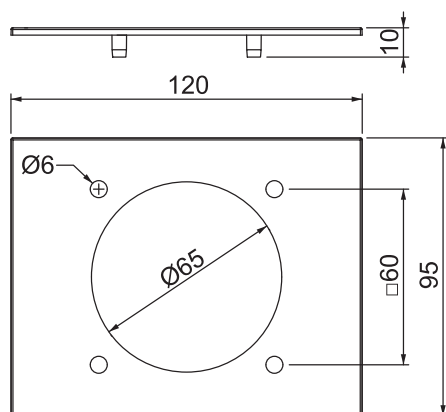

Technisch specificatieblad

Apparaatafdekplaten BRK BL CEE

Artikelnr. 6133591

Apparaatafdekplaat voor het afdekken van CEE-contactdozen voor het kanaalsysteem SIGNA BASE.

PC/
ABS

Polycarbonaat/acrylnitriël-butadieen-styrol

Stamgegevens

Bestelnr.	6133591
Type	BRK BL CEE rws
Dimensie	120x95x10
Kleur	zuiver wit
RAL-nummer	9010
Materiaal	Polycarbonaat/acrylnitriël-butadieen-styrol
Materiaal-afk.	PC/ABS
Kleinste verkoop-eenheid (VG)	1 Stuk
Gewicht	5,20 kg/100 st.

Technische gegevens

Lengte	120,00 mm
Breedte	95,00 mm
Zijhoogte	10,00 mm
Uitvoering	CEE
Uitvoering	glad
Type bevestiging	schroefbaar
Halogeenvrij	<input checked="" type="checkbox"/>
Dekselbreedte	95 mm
Beschermfolie	<input type="checkbox"/>