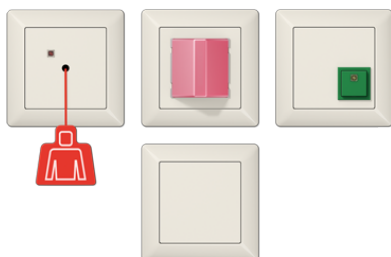

Productdatablad

MiVa-set

Artikelnr.

NRS AS 0834

MiVa-set

bestaande uit een trekimpulsgever, lichtsignaal, afzetknop en netvoeding (schroefbevestiging)
compleet met afdekramen 1-voudig

Het noodoproepsysteem is bedoeld voor hulp-oproepen in invalidetoiletten. Het voldoet aan veiligheidseisen van DIN VDE 0834.

Het noodoproepsysteem is modulair opgebouwd.
De MiVa-set bestaat uit de volgende componenten:

- Trekimpulsgever
  Via een gemakkelijk bereikbaar trekkoord kan in bad- of toiletruimte een hulp-oproep gegeven worden. De trekimpulsgever kan ook in het midden van de ruimte aan het plafond gemonteerd worden, zodat deze altijd goed bereikbaar is. Een succesvolle hulp-oproep wordt bevestigd door een rood signaleringslampje op de impulsgever.
- Lichtsignaal
  Het lichtsignaal kan bijvoorbeeld buiten naast de deur van de toiletruimte geïnstalleerd worden. Een hulp-oproep wordt hier optisch, door middel van een rode led, en akoestisch, door een zoemer 90 dB(A), gesignaleerd. Beide signalen kunnen van continue licht en continue toon omgezet worden naar knipperend licht en pulserende toon.
- Afzetknop
  In dezelfde ruimte, waar de trekschakelaar zich bevindt, wordt naast de deur een afzetknop gemonteerd. Het personeel kan hiermee de gegeven hulp-oproep weer afzetten.
- Netvoeding
  De 230 V AC netvoeding levert de spanning voor het DC 24 V noodoproepsysteem.

Een dienstkamerunit, dienstkamerterminal en oproepknop zijn apart te bestellen. Deze kan als extra unit naast de componenten van het noodoproepsysteem geïnstalleerd worden, bijvoorbeeld in personeel- of ontvangstruimte. De groene taster duidt de aan- of afwezigheid van personeel aan. Met de gele taster kan het akoestische hulproepsignaal voor 20 seconden worden onderdrukt.

De componenten van het JUNG noodoproepsysteem worden met afdekramen uit de AS / A, CD of LS range uitgerust, zodat een eenduidige vormgeving in het hele gebouw mogelijk is. De afdekramen zijn bij de complete MiVa-set bijgesloten.

Als uitbreiding op een bestaande installatie zijn de componenten ook los te bestellen.

voor de AS range

Kleur:
wit