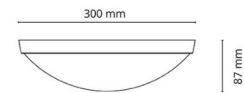

Lichttechniek

Soort lichtbron: LED
 Luminous flux: 760lm
 Werkzaamheid: 76 lm/W
 Kleurtemperatuur: 3000K
 Kleurweergave (CRI): Ra>80
 MacAdams factor: SDCM: 3
 levensduur: L70/B10>50,000
 Lichtverdeling: Direct
 Optiek: Plastic Opal
 Bundelhoek: 110°
 UGR: UGR<22
 Fotobiologische veiligheid: RG 0

Montage/Aansluiting

Montage: Opbouw, Binnen
 Aansluiting: Schroefloos klemmenblok

Afmetingen

Hoogte (mm) H: 87
 Diameter (mm) D: 300
 Gewicht (kg) bruto/netto: 1.08 / 0.9

Verpakking

Verpakkingsafmetingen (mm): 310 x 310 x 95