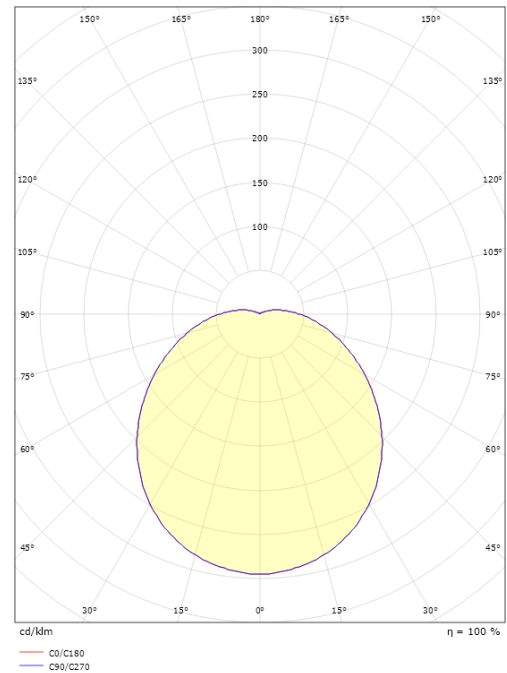

Montage/Aansluiting

Montage: Opbouw, Binnen
 Aansluiting: Schroefloos klemmenblok

Afmetingen

Hoogte (mm) H: 87
 Diameter (mm) D: 300
 Gewicht (kg) bruto/netto: 1.08 / 0.9

Verpakking

Verpakkingsafmetingen (mm): 310 x 310 x 95

7 0 2 1 9 8 2 1 2 1 1 0 4