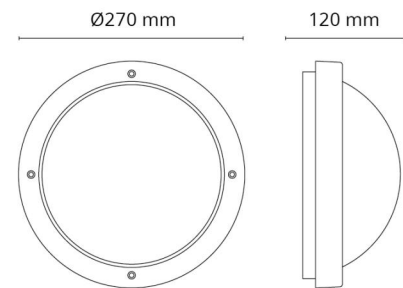

Lichttechniek

Soort lichtbron: LED
 Luminous flux: 740lm
 Werkzaamheid: 64 lm/W
 Kleurtemperatuur: 3000K
 Kleurweergave (CRI): Ra>80
 MacAdams factor: SDCM: 3
 levensduur: L70/B50>50,000
 Lichtverdeling: Direct
 Optiek: Plastic Opal
 Bundelhoek: 120°
 Fotobiologische veiligheid: RG 0

Behuizing: Aluminium
 Kleur: Grafiet
 Materiaal afdekking: UV-stabilized polycarbonate

Montage/Aansluiting

Montage: Opbouw, Binnen / Buiten
 Module: 1100
 Aansluiting: Schroefloos klemmenblok

Afmetingen

Hoogte (mm) H: 120
 Diameter (mm) D: 270
 Diepte (D): 120
 Gewicht (kg) bruto/netto: 1.95 / 1.74

Verpakking

Verpakkingsafmetingen (mm): 270 x 270 x 120

7 0 2 1 9 8 6 4 3 5 7 0 2