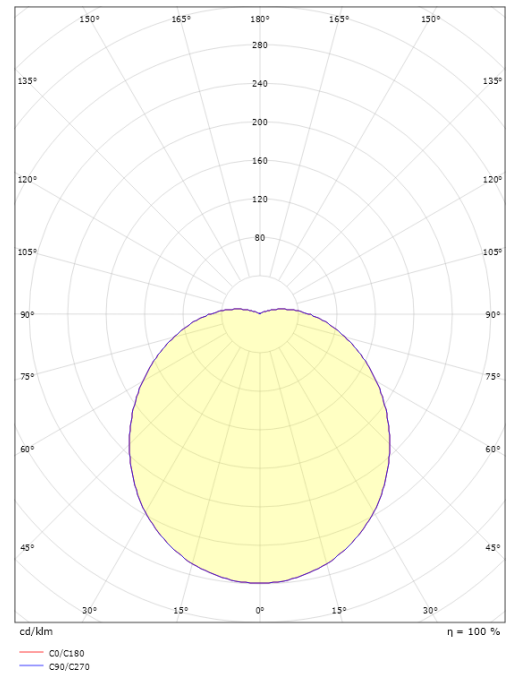

Primo 1100 Grafiet 740lm 3000K Ra>80 Faseafsnijding

Artikelcode: 643570
EAN: 7021986435702

Elektrisch

System wattage: 11.5W
Spanning: 220-240V
Max. armaturen per stroomonderbreker: B10: 33, B16: 52, C10: 40, C16: 64

Lichttechniek

Soort lichtbron: LED
Luminous flux: 740lm
Werkzaamheid: 64 lm/W
Kleurtemperatuur: 3000K
Kleurweergave (CRI): Ra>80
MacAdams factor: SDCM: 3
levensduur: L70/B50>50,000
Lichtverdeling: Direct
Optiek: Plastic Opal
Bundelhoek: 120°
Fotobiologische veiligheid: RG 0

Controle/dimmen

Type: Faseafsnijding

Bescherming

Isolatieklasse: Klasse II
Brandbeveiligings klasse: 850°C - 30s

Energie en goedkeuringen

Bevat een lichtbron met energieklasse: E
BVB: Ja

Materiaal en afwerking

Behuizing: Aluminium
Kleur: Grafiet
Materiaal afdekking: UV-stabilized polycarbonate

Montage/Aansluiting

Montage: Opbouw, Binnen / Buiten
Module: 1100
Aansluiting: Schroefloos klemmenblok

Afmetingen

Hoogte (mm) H: 120
Diameter (mm) D: 270
Diepte (D): 120
Gewicht (kg) bruto/netto: 1.95 / 1.74

Verpakking

Verpakkingsafmetingen (mm): 270 x 270 x 120

7 0 2 1 9 8 6 4 3 5 7 0 2