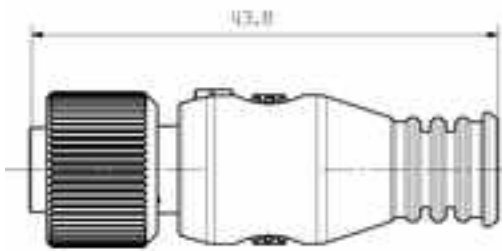

**SAI-Aktiv
SAIBEND PB M12 4P B-COD**

Weidmüller Interface GmbH & Co. KG
Klingenbergstraße 16
D-32758 Detmold
Germany
Fon: +49 5231 14-0
Fax: +49 5231 14-292083
www.weidmueller.com

Weidmüller bietet für den Bereich der Sensor-Aktor Verkabelung unterschiedlichstes Werkzeug und Zubehör an.

Allgemeine Bestelldaten

Typ	SAIBEND PB M12 4P B-COD
Best.-Nr.	1454710000
Ausführung	Geschützte Baugruppen, SAI-Aktiv, Zubehör, Sensor/Aktor-Steckverbinder
GTIN (EAN)	4050118260854
VPE	1 Stück