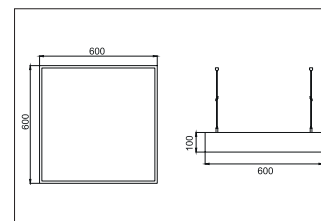

BIRO Square Pendelleuchte 600 x 600

**Artikel-Nr. 13730164**

Ø (m)	E90(0°) [lx]	
1.0 m	3.113.1	1781.3
2.0 m	6.216.2	445.3
3.0 m	9.319.3	197.9
4.0 m	12.412.3	111.3
5.0 m	15.515.4	71.3

BIRO Square Pendelleuchte 600 x 600, struktursilber, quadratisch. Pendelmontage, DeckenmontageAusführung: ohne Fassung, Montageart: Pendelmontage, Montageort: Deckenmontage, Material: Aluminium / Stahl / Kunststoff, Schutzart: nach DIN EN 60529: IP40, Schutzklasse: (EN 61140) I, Spannung: 230V AC 50Hz, Leistung: 44W, Anzahl der Leuchtmittel / Fassungen: 1.0 Stk, Lichtstrom: 5.456lm, Farbtemperatur: 4000 K, Lichtfarbe: weiß, Abstrahlwinkel: 114°, mit Betriebsgerät, Art der Dimmung: DALI . Diese Leuchte enthält eingebaute LED-Lampen. Die Lampen können in der Leuchte nicht ausgetauscht werden.

<b>Artikel-Nr.</b>	<b>13730164</b>
<b>Stand:</b>	21.07.2021 19:56

Ansteuerung	DALI
Farbe	silber
Lichtfarbe	4000 K
Systemeffizienz	124 lm/W
Lichtstrom	5.456 lm
Werkstoff der Abdeckung	Kunststoff opal
Systemleistung	44 W
Farbwiedergabe	CRI > 80
Abstrahlwinkel	114 °
Anzahl der Leuchtmittel / Fassungen	1 Stk
Breite	600 mm
Höhe	100 mm