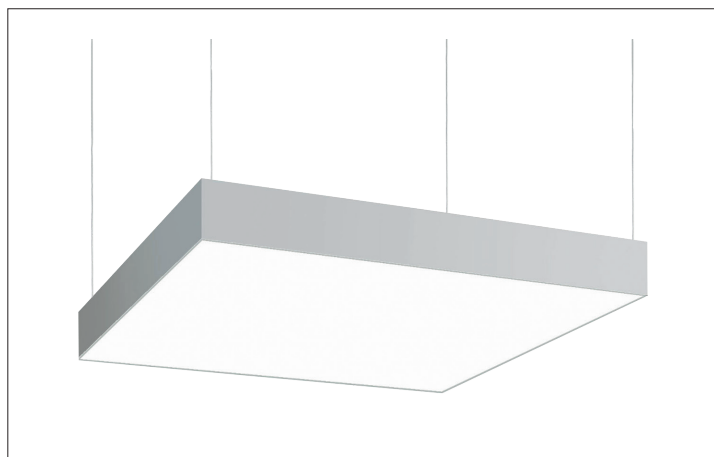

BIRO Square Pendelleuchte 600 x 600

**Artikel-Nr. 13730164**

Ø (m)	E90(0°) [lx]	
1.0 m	3.113.1	1781.3
2.0 m	6.216.2	445.3
3.0 m	9.319.3	197.9
4.0 m	12.412.3	111.3
5.0 m	15.515.4	71.3

BIRO Square Pendelleuchte 600 x 600, struktursilber, quadratisch. Pendelmontage, DeckenmontageAusführung: ohne Fassung, Montageart: Pendelmontage, Montageort: Deckenmontage, Material: Aluminium / Stahl / Kunststoff, Schutzart: nach DIN EN 60529: IP40, Schutzklasse: (EN 61140) I, Spannung: 230V AC 50Hz, Leistung: 44W, Anzahl der Leuchtmittel / Fassungen: 1.0 Stk, Lichtstrom: 5.456lm, Farbtemperatur: 4000 K, Lichtfarbe: weiß, Abstrahlwinkel: 114°, mit Betriebsgerät, Art der Dimmung: DALI . Diese Leuchte enthält eingebaute LED-Lampen. Die Lampen können in der Leuchte nicht ausgetauscht werden.

<b>Artikel-Nr.</b>	<b>13730164</b>
<b>Stand:</b>	21.07.2021 19:56

Ansteuerung	DALI
Farbe	silber
Lichtfarbe	4000 K
Systemeffizienz	124 lm/W
Lichtstrom	5.456 lm
Werkstoff der Abdeckung	Kunststoff opal
Systemleistung	44 W
Farbwiedergabe	CRI > 80
Abstrahlwinkel	114 °
Anzahl der Leuchtmittel / Fassungen	1 Stk
Breite	600 mm
Höhe	100 mm