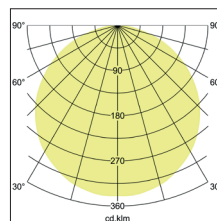

BIRO Square Pendelleuchte 600 x 600

**Artikel-Nr. 13730164**

Ø (m)	E90(0°) [lx]	
1.0 m	3.113.1	1781.3
2.0 m	6.216.2	445.3
3.0 m	9.319.3	197.9
4.0 m	12.412.3	111.3
5.0 m	15.515.4	71.3

BIRO Square Pendelleuchte 600 x 600, struktursilber, quadratisch. Pendelmontage, DeckenmontageAusführung: ohne Fassung, Montageart: Pendelmontage, Montageort: Deckenmontage, Material: Aluminium / Stahl / Kunststoff, Schutzart: nach DIN EN 60529: IP40, Schutzklasse: (EN 61140) I, Spannung: 230V AC 50Hz, Leistung: 44W, Anzahl der Leuchtmittel / Fassungen: 1.0 Stk, Lichtstrom: 5.456lm, Farbtemperatur: 4000 K, Lichtfarbe: weiß, Abstrahlwinkel: 114°, mit Betriebsgerät, Art der Dimmung: DALI . Diese Leuchte enthält eingebaute LED-Lampen. Die Lampen können in der Leuchte nicht ausgetauscht werden.

<b>Artikel-Nr.</b>	<b>13730164</b>
<b>Stand:</b>	21.07.2021 19:56

Ansteuerung	DALI
Farbe	silber
Lichtfarbe	4000 K
Systemeffizienz	124 lm/W
Lichtstrom	5.456 lm
Werkstoff der Abdeckung	Kunststoff opal
Systemleistung	44 W
Farbwiedergabe	CRI > 80
Abstrahlwinkel	114 °
Anzahl der Leuchtmittel / Fassungen	1 Stk
Breite	600 mm
Höhe	100 mm