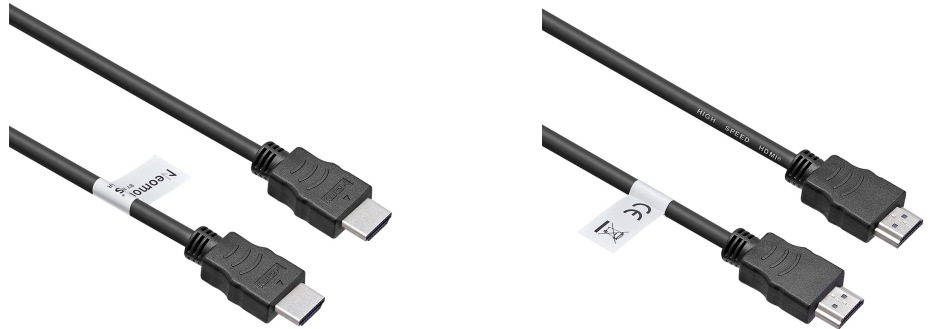

HDMI25MM

SPECIFICAZIONI

GENERALE

Tipo di porte HDMI

FUNZIONALITÀ

Tipologia Fisso

Tipo di regolazione Nessuno

INFORMAZIONI

Colore Nero

Materiale principale Plastica

Garanzia 5 anni

EAN code 8717371445133

*Nota: le dimensioni in pollici segnalate sono solo indicative, combinate con il peso e le dimensioni VESA. Il peso massimo e la dimensione VESA sono restrizioni assolute per i prodotti e non devono essere superati.

CAVO PROLUNGA HDMI NEOMOUNTS, 7,5

Neomounts

Neomounts

HDMI25MM è un cavo prolunga HDMI di alta qualità da 7,5 metri.

Il cavo HDMI Neomounts da 7,5 metri, modello HDMI25MM, ha 2 connettori HDMI maschio, che realizzano un collegamento diretto tra dispositivi HDMI come lettori Blu-Ray, HDTV, lettori DVD, ricevitori stereo e altro.

I cavi video digitali Neomounts HDMI sono progettati e realizzati da esperti utilizzando solo materiali di alta qualità per garantire prestazioni ad alta definizione. Lo standard HDMI combina video ad alta larghezza di banda e audio digitale multicanale in un unico cavo, fornendo una risoluzione dell'immagine cristallina.