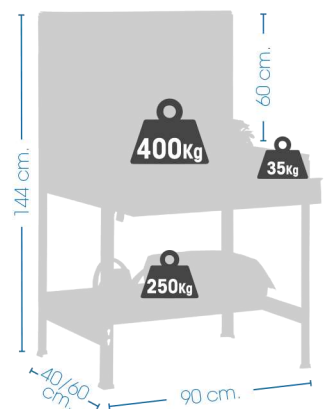

BT-2 Box Garden 900

144 x 90 x 40 cm.

144 x 90 x 60 cm.

info@simonrack.com
www.simonrack.com
Polígono de Alfamén
C/ Polígono C, nº 3
50.461 Alfamén (Zaragoza) SPAIN
Telf. (+34) 976 628 537
Fax (+34) 976 628 542