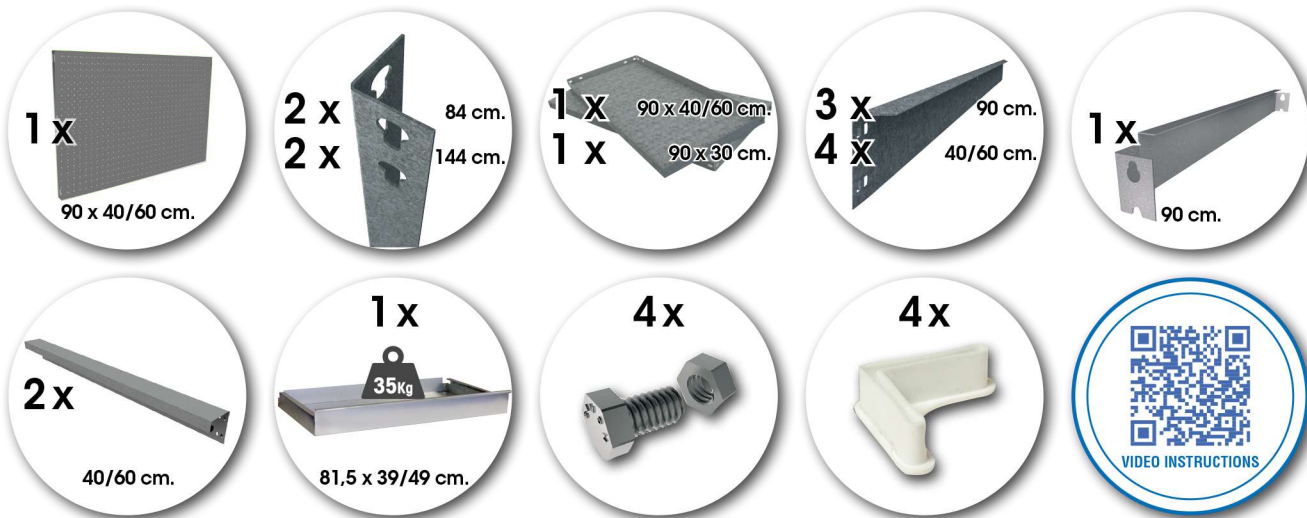

BT-2 Box Garden 900

144 x 90 x 40 cm.

144 x 90 x 60 cm.

info@simonrack.com
www.simonrack.com
Polígono de Alfamén
C/ Polígono C, nº 3
50.461 Alfamén (Zaragoza) SPAIN
Telf. (+34) 976 628 537
Fax (+34) 976 628 542