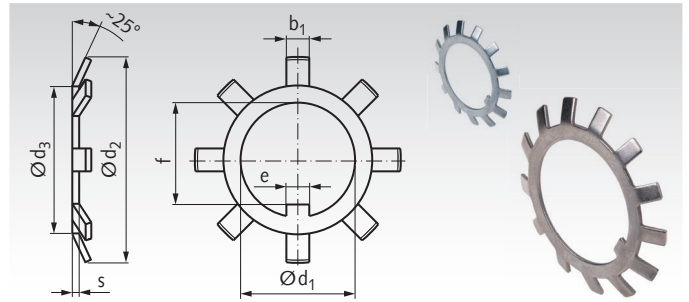

Sicherungsbleche DIN 5406 für Nutmuttern DIN 981

Werkstoff: Stahl, blank.
Stahl, verzinkt.
Edelstahl 1.4301 (V2A).

Festigkeit min. 350 N/mm².

Zur Sicherung von Nutmuttern DIN 981.

Auf dem Bolzengewinde ist eine Keilnut erforderlich.

ROSTFREI

Bestellangaben: z.B.: Art.-Nr. 653 630 01, Sicherungsblech MB 0

Artikel-Nr. Stahl blank	Artikel-Nr. verzinkt	Artikel-Nr. rostfrei	Typ	passend zu	d₁ mm	d₂ mm	d₃ mm	e mm	f mm	b₁ mm	s mm	Gewicht g
653 630 01	653 630 81	653 995 30	MB 0	KM 0	10	21	13,5	3	8,5	3	1	1
653 632 01	653 632 81	653 995 32	MB 1	KM 1	12	25	17	3	10,5	3	1	2
653 634 01	653 634 81	653 995 34	MB 2	KM 2	15	28	21	4	13,5	4	1	3
653 637 01	653 637 81	653 995 37	MB 3	KM 3	17	32	24	4	15,5	4	1	3
653 640 01	653 640 81	653 995 40	MB 4	KM 4	20	36	26	4	18,5	4	1	4
653 644 01	653 644 81	653 995 44	MB 5	KM 5	25	42	32	5	23	5	1,25	6
653 648 01	653 648 81	653 995 48	MB 6	KM 6	30	49	38	5	27,5	5	1,25	8
653 653 01	653 653 81	653 995 53	MB 7	KM 7	35	57	44	6	32,5	5	1,25	10
653 658 01	653 658 81	653 995 58	MB 8	KM 8	40	62	50	6	37,5	6	1,25	12
653 662 01	653 662 81	653 995 62	MB 9	KM 9	45	69	56	6	42,5	6	1,25	15
653 665 01	653 665 81	653 995 65	MB 10	KM 10	50	74	61	6	47,5	6	1,25	16
653 668 01	653 668 81	653 995 68	MB 11	KM 11	55	81	67	8	52,5	7	1,5	20
653 671 01	653 671 81	653 995 71	MB 12	KM 12	60	86	73	8	57,5	7	1,5	25
653 673 01	653 673 81	653 995 73	MB 13	KM 13	65	92	79	8	62,5	7	1,5	29
653 675 01	653 675 81	653 995 75	MB 14	KM 14	70	98	85	8	66,5	8	1,5	33
653 678 01	653 678 81	653 995 78	MB 15	KM 15	75	104	90	8	71,5	8	1,5	36
653 680 01	653 680 81	653 995 80	MB 16	KM 16	80	112	95	10	76,5	8	1,8	46
653 683 01	653 683 81	653 995 83	MB 17	KM 17	85	119	102	10	81,5	8	1,8	52
653 685 01	653 685 81	653 995 85	MB 18	KM 18	90	126	108	10	86,5	10	1,8	62
653 687 01	653 687 81	653 995 87	MB 19	KM 19	95	133	113	10	91,5	10	1,8	67
653 690 01	653 690 81	653 995 90	MB 20	KM 20	100	142	120	12	96,5	10	1,8	77
653 638 01	653 638 81	-	MB 21	KM 21	105	145	126	12	100,5	12	1,8	83
653 639 01	653 639 81	-	MB 22	KM 22	110	154	133	12	105,5	12	1,8	94
653 641 01	653 641 81	-	MB 23	KM 23	115	159	137	12	110,5	12	2,0	108
653 642 01	653 642 81	-	MB 24	KM 24	120	164	138	14	115	12	2,0	105
653 643 01	653 643 81	-	MB 25	KM 25	125	170	148	14	120	12	2,0	118
653 645 01	653 645 81	-	MB 26	KM 26	130	175	149	14	125	12	2,0	113
653 646 01	653 646 81	-	MB 27	KM 27	135	185	160	14	130	14	2,0	144
653 647 01	653 647 81	-	MB 28	KM 28	140	192	160	16	135	14	2,0	142
653 649 01	653 649 81	-	MB 29	KM 29	145	202	171	16	140	14	2,0	168
653 650 01	653 650 81	-	MB 30	KM 30	150	205	171	16	145	14	2,0	155
653 651 01	653 651 81	-	MB 31	KM 31	155	212	182	16	147,5	16	2,5	209
653 652 01	653 652 81	-	MB 32	KM 32	160	217	182	18	154	16	2,5	229
653 654 01	653 654 81	-	MB 33	KM 33	165	222	193	18	157,5	16	2,5	241
653 655 01	653 655 81	-	MB 34	KM 34	170	232	193	18	164	16	2,5	247
653 656 01	653 656 81	-	MB 36	KM 36	180	242	203	20	174	18	2,5	268
653 657 01	653 657 81	-	MB 38	KM 38	190	252	214	20	184	18	2,5	278
653 659 01	653 659 81	-	MB 40	KM 40	200	262	226	20	194	18	2,5	293