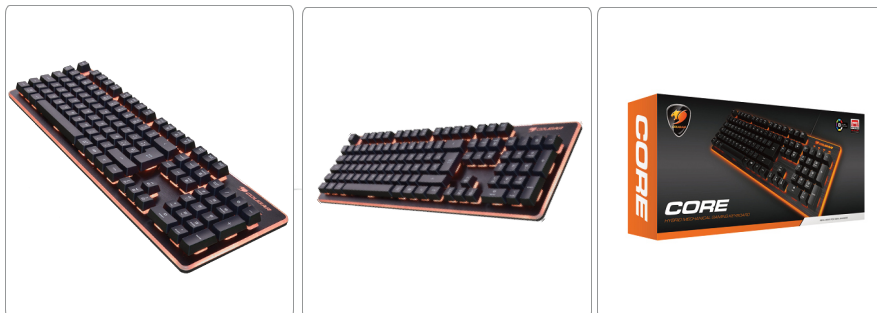

## CLAVIER GAMING CORE HYBRID MECANIQUE LED - NOIR

Précision et fiabilité

Le clavier gaming CORE vous permet de jouer dans n'importe quel environnement et de personnaliser son apparence grâce à un rétroéclairage 8 couleurs .

Contrôlez-le facilement et changez de couleur au gré de vos envies avec la touche de raccourci dédié !.

### Spécifications

- Clavier hybride mécanique (20M de frappes)
- 26 touches anti-ghosting
- 8 effets de rétroéclairage
- Pieds en caoutchouc antidérapant
- Stabilité garantie pour vos jeux
- Touches à membrane
- Longueur de câble 1,6 m
- Raccourcis clavier: permettront de contrôler le volume et la lecture des médias, ainsi que d'autres fonctions pratiques.
- Interface USB