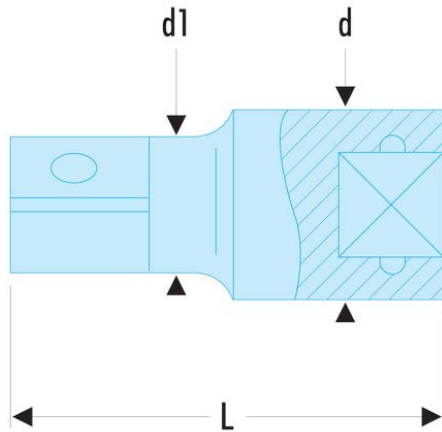

S.215 S - 1/2" drive extensions**Description:**

- Finish: bright chrome.

d [mm]:	23
---------	----

d1 [mm]:	16,5
----------	------

L [mm]:	250
---------	-----

Square ["]:	1/2
----------------	-----

[g]:	420
------	-----