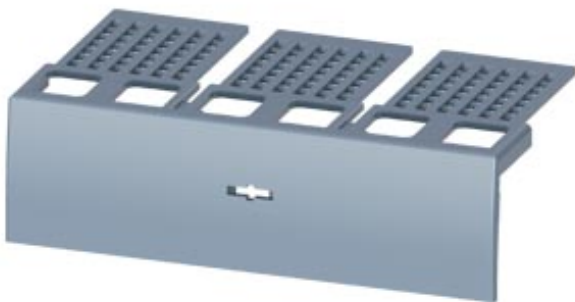

Klemmenabdeckung 3-polig 1 Stück Zubehör für: 3VA6 150/250
3VA5 250 Steck-/Einschubsockel 3VA6 150/250

Ausführung	
Produkt-Markename	SETRON
Produkt-Bezeichnung	Zubehör
Ausführung des Produkts	Klemmenabdeckung 3 polig 1 Stück