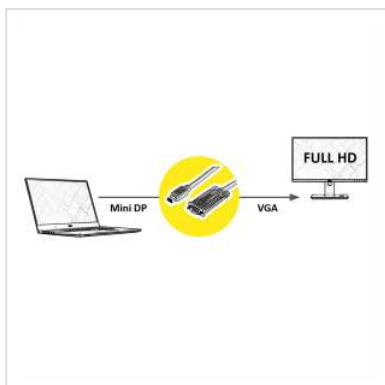

ROLINE Câble Mini DisplayPort-VGA, MiniDP M - VGA M, noir, 3 m

Numéro d'article	11.04.5978
Constructeur	ROLINE
Référence constructeur	11.04.5978
EAN (pièce unique)	7630049617414

Câble Mini DisplayPort vers VGA pour connecter une carte graphique Mini DP à un écran VGA - avec une résolution allant jusqu'à 1920x1080 @60Hz!

- Pour connecter une carte graphique avec connecteur Mini DisplayPort à un moniteur VGA
- Supporte des résolutions maximales allant jusqu'à 1920x1080 @60Hz
- Les mécanismes de verrouillage de VGA empêchent les fiches de glisser hors de la source/affichage et sécurisent la connexion.
- Connecteurs: Mini DisplayPort mâle et VGA mâle

- Remarque: Le câble Mini DisplayPort-VGA ne fonctionne que dans un seul sens: le connecteur Mini DisplayPort doit être connecté au périphérique source (par ex. carte graphique)

Caractéristiques techniques

Constructeur	ROLINE
Groupe de produits	Câble vidéo
Types de produits	Adaptateur Mini DisplayPort-VGA
Couleur	noir
Longueur	3 m
Résolution maximale	1920 x 1080 / 1920 x 1200 @60Hz (2K, Full HD)

Raccordement face 1 (PC)	Mini DisplayPort mâle
--------------------------	-----------------------