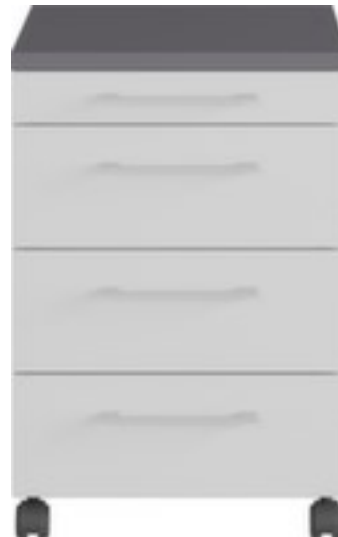

Rollcontainer GW-PROFI 2.0

Höhe x Breite x Tiefe 610 x 420 x 490 mm, Mit Bügelgriff, Korpus mit pflegeleichter Melaminharzbeschichtung in lichtgrau, Front mit pflegeleichter Melaminharzbeschichtung in lichtgrau, Unterbau 4 Lenkrollen, davon 2 mit Feststeller

Artikelnummer: 231270

Rollcontainer

- Höhe x Breite x Tiefe 610 x 420 x 490 mm
- Konstruktion aus Spanplatte
- Mit Bügelgriff
- Korpus mit pflegeleichter Melaminharzbeschichtung in lichtgrau
- Front mit pflegeleichter Melaminharzbeschichtung in lichtgrau
- Unterbau 4 Lenkrollen, davon 2 mit Feststeller

Technische Details

Möbeltyp	Schrank	Traglast Oberboden	20 kg
Schranktyp	Rollcontainer	Farbe Korpus	lichtgrau
Material	Spanplatte	Farbe Front	lichtgrau
Höhe	610 mm	Griff	Bügelgriff
Breite	420 mm	Unterbau	4 Lenkrollen, davon 2 mit

		Feststeller
Tiefe	490 mm	Oberfläche Korpus melaminharzbeschichtet
fahrbar	ja	Oberfläche Front melaminharzbeschichtet
Schrank Ausstattung	Schubladen	Gewicht 20,71 kg
Schubladen Anzahl	4 Stück	

Dazu passt auch ...