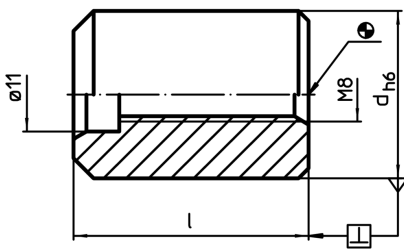

Cimblots de centrage

23110.0530

Description produit

Utilisés pour positionner les outillages sur des palettes.

Matières

- acier de cémentation, cémenté, allié, rectifié

Plan

Informations détaillées

Dimensions				Référence article
d	l			
h6				
[mm]			[g]	
50	31		473	23110.0530

Exemple d'application

Conformité

Conforme à la directive RoHS

Conforme à la directive 2011/65/CE et à la directive 2015/863

Ne contient pas de substances SVHC