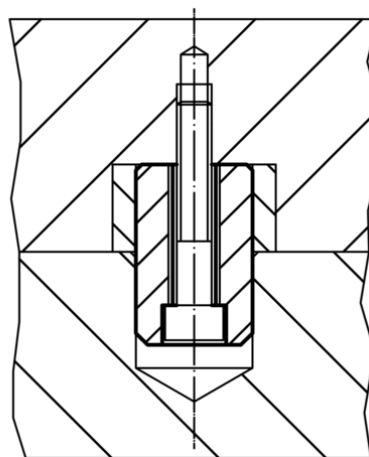

Cimblots de centrage

23110.0530

Description produit

Utilisés pour positionner les outillages sur des palettes.

Matières

- acier de cémentation, cémenté, allié, rectifié

Plan

Informations détaillées

Dimensions				Référence article
d	l			
h6				
[mm]			[g]	
50	31		473	23110.0530

Exemple d'application

Conformité

Conforme à la directive RoHS

Conforme à la directive 2011/65/CE et à la directive 2015/863

Ne contient pas de substances SVHC