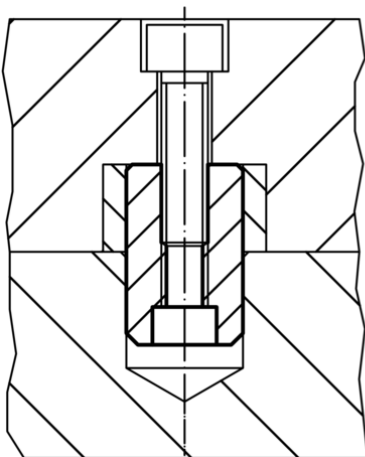

Cimblots de centrage

23110.0530

Description produit

Utilisés pour positionner les outillages sur des palettes.

Matières

- acier de cémentation, cémenté, allié, rectifié

Plan

Informations détaillées

Dimensions				Référence article
d	l			
h6				
[mm]			[g]	
50	31		473	23110.0530

Exemple d'application

Conformité

Conforme à la directive RoHS

Conforme à la directive 2011/65/CE et à la directive 2015/863

Ne contient pas de substances SVHC