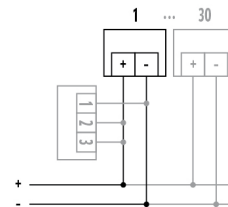

Schaltplan

Batteriebetrieb 9 V. Optional: Vernetzung mit max. 30 Meldern (max. Leitungslänge 300 m) und PROTECTOR K RELAY.

Ausführliche Produktbeschreibung

- Fotoelektronischer Rauchwarnmelder für Batteriebetrieb mit integriertem Relaisreiber für das PROTECTOR K Schaltrelais
- Sicherheit durch automatischen Selbsttest mit Anzeige einer Fehlfunktion
- Zusätzliche Sicherheit durch echten elektronischen Rauchkammertest auf Tastendruck
- Schutz vor Fehlalarm durch antistatische Rauchkammer