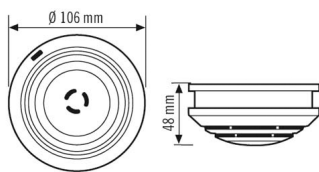

PROTECTOR K 9 V Lithium

Artikelnummer	GTIN
ER10018930	4015120018930

Zubehör

Produktbezeichnung	Artikelnummer	Produktbeschreibung	GTIN
BASKET GUARD ROUND SMALL	EM10425615	Schutzkorb für Präsenz- und Bewegungsmelder sowie Rauchmelder, Ø 165 mm, Höhe 70 mm	4015120425615

Maßzeichnung