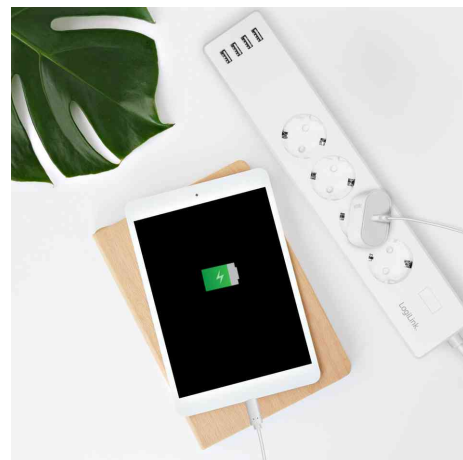

LogiLink®

Wi-Fi Smart Steckdosenleiste, 4-fach + 4x USB

Per App können eingesteckte Geräte so von jedem Ort über Ihr Handy gesteuert werden!

- Steuerung über ein bestehendes Wi-Fi-Netzwerk mit der kostenlosen Smart Life oder Megos Smart Home App
- individuelle Zeitplan- und Timer-Einstellung
- Tuya kompatibel, unterstützt Amazon Alexa und Google Home
- Ausgang: 4x Schutzkontaktdose CEE 7/3 + 4x USB-A Kuppplung (5V / 4A, max. 20 Watt)
- Eingang: gewinkelter Schutzkontaktstecker CEE 7/7
- Schutzkontakt Dosen einzeln steuerbar, USB-Ports nur als Gruppe steuerbar
- Leistung: 230 V, AC 50/60 Hz, 10 A, max. 2.400 Watt
- Reichweite: 100 - 300 m (im freien Gelände)
- mit Berührungsschutz
- Überstrom- und Überspannungsschutz
- Schutz: IP20
- Systemanforderungen: Android 5 oder höher / iOS 11 oder höher
- Maße: (B)334 x (T)64 x (H)40 mm
- für den Markt: D / NL / A / L

Anwendungsbeispiele:

- zum Verwalten von Haushalts- und USB-Geräte wie Lampen, Wasserkocher, Ladegeräte oder Fernseher
- zum Strom sparen

Wi-Fi Smart Steckdosenleiste, 4-fach + 4x USB

Symbolbild: zeigt das Produkt in der Anwendung

Symbolbild: zeigt das Produkt in der Anwendung

Symbolbild: zeigt das Produkt in der Anwendung

Produit	Modèle	Longueur	Couleur	Numéro de fabricant	Code
Wi-Fi Smart Steckdosenleiste	4-fach + 4x USB	1,8 m	weiß	SH0104	11117671