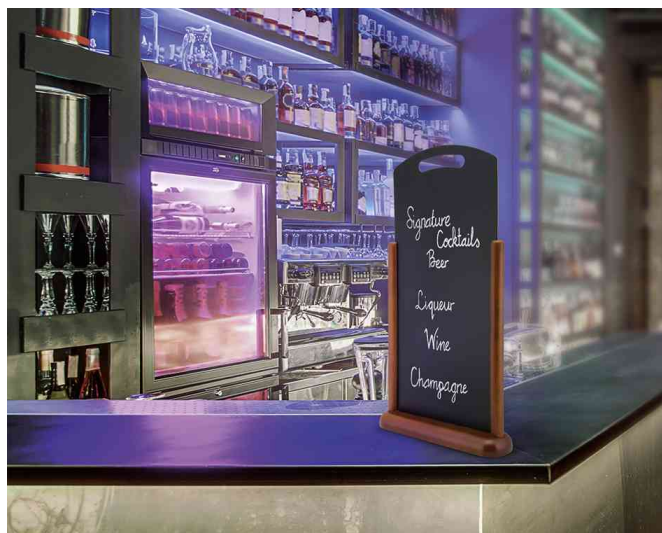

### Adapté pour:

- hôtels, restaurants et cafés
- boutiques

Ardoise de table HANDLE, avec ouverture de préhension

Visuel de référence: présente le produit en utilisation

Produit	Format	Couleur	Conditionné	Numéro de fabricant	Code
Ardoise de table HANDLE, avec ouverture de préhension	(L)260 x (H)470 mm	brun foncé		TT-DB-LA	70020484