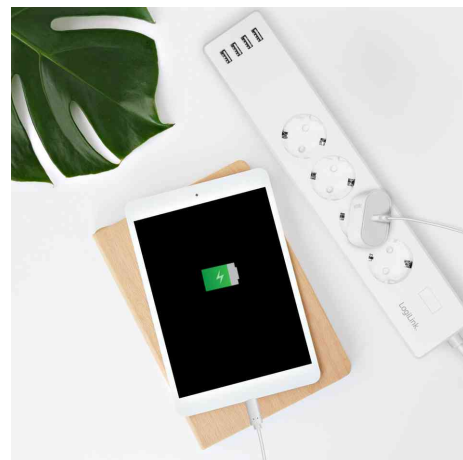

### Wi-Fi Smart Steckdosenleiste, 4-fach + 4x USB

Per App können eingesteckte Geräte so von jedem Ort über Ihr Handy gesteuert werden!

- Steuerung über ein bestehendes Wi-Fi-Netzwerk mit der kostenlosen Smart Life oder Megos Smart Home App
- individuelle Zeitplan- und Timer-Einstellung
- Tuya kompatibel, unterstützt Amazon Alexa und Google Home
- Ausgang: 4x Schutzkontaktdose CEE 7/3 + 4x USB-A Kuppplung (5V / 4A, max. 20 Watt)
- Eingang: gewinkelter Schutzkontaktstecker CEE 7/7
- Schutzkontakt Dosen einzeln steuerbar, USB-Ports nur als Gruppe steuerbar
- Leistung: 230 V, AC 50/60 Hz, 10 A, max. 2.400 Watt
- Reichweite: 100 - 300 m (im freien Gelände)
- mit Berührungsschutz
- Überstrom- und Überspannungsschutz
- Schutz: IP20
- Systemanforderungen: Android 5 oder höher / iOS 11 oder höher
- Maße: (B)334 x (T)64 x (H)40 mm
- für den Markt: D / NL / A / L

#### Anwendungsbeispiele:

- zum Verwalten von Haushalts- und USB-Geräte wie Lampen, Wasserkocher, Ladegeräte oder Fernseher
- zum Strom sparen

Wi-Fi Smart Steckdosenleiste, 4-fach + 4x USB

Symbolbild: zeigt das Produkt in der Anwendung

Symbolbild: zeigt das Produkt in der Anwendung

Symbolbild: zeigt das Produkt in der Anwendung

| Produkt                      | Ausführung      | Länge | Farbe | Hersteller-Nummer | Bestell-Nummer |
|------------------------------|-----------------|-------|-------|-------------------|----------------|
| Wi-Fi Smart Steckdosenleiste | 4-fach + 4x USB | 1,8 m | weiß  | SH0104            | 11117671       |