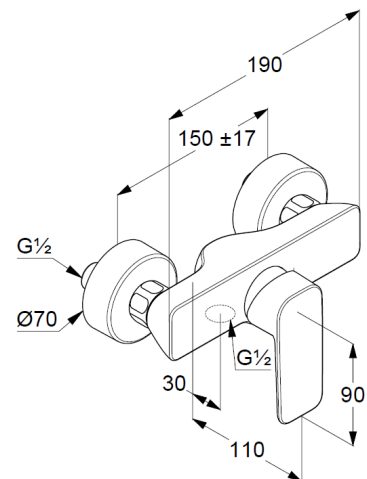

Technische Daten/ Technical Data

KLUDI PURE&STYLE
Brause- Einhandmischer
DN 15

Artikel- Nr.:
408413975

Oberfläche:
39 schwarz matt

Artikeltext
Hersteller KLUDI GmbH & Co. KG
Typ: KLUDI PURE&STYLE
Brause-Einhandmischer
DN 15
Artikel- Nr.: 408413975

Brausearmatur
Einhebelmischer
Wandmontage
geschlossener Hebel, Metall
eigensicher gegen Rückfließen
Brauseabgang G 1/2
Keramik-Kartusche mit Heißwasserbegrenzung
Durchflussmenge bei 3 bar = 28 l/ min.
S-Anschlüsse G 1/2 x G 3/4

Produktabbildung/ Product picture

Maßzeichnung/ Dimensional drawing

Durchfluss/ Flow rate