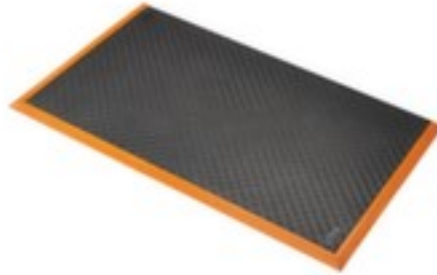

### Zwolle

kliksysteem, lengte x breedte 1020 x 660 mm, van rubber/nitril met gesloten DiamondGrid™ oppervlak in zwart/oranje, antislip, bestendig tegen olie en chemicaliën

Artikelnummer: 235526

### antivermoeidheidsmat

- geschikt voor droge, industriële ruimtes, zoals fabrieken, assemblagelijnen, logistieke en verpakkingsafdelingen, magazijnen, maar ook architectenbureaus of supermarkten / voor zwaar gebruik
- kliksysteem
- lengte x breedte 1020 x 660 mm
- van rubber/nitril met gesloten DiamondGrid™ oppervlak in zwart/oranje
- afgeschuinde randen verminderen het struikelgevaar
- antislip
- bestendig tegen olie en chemicaliën
- met antislip-eigenschappen R10 conform DIN 51130 en BGR 181 getest

uitrusting werkplaats	vloerbedekking	breedte	660 mm
vloerbedekking	antivermoeidheidsmat	dikte	20 mm
confectionering	kliksysteem	vloerbedekking uitrusting	afgeschuinde randen
geschikt voor (branches)	droge, industriële ruimtes	vloerbedekking functie	antislip
geschikt voor (gebruik)	zwaar gebruik	elektrisch geleidend	nee
plaats van toepassing	binnen	moeilijk ontvlambaar	nee
materiaal loopvlak	rubber/nitril	bestendigheid	oliën, chemicaliën
oppervlak vloerbedekking	gesloten	norm	DIN 51130 // BGR 181
kleur	zwart/oranje	gewicht	6 kg
lengte	1020 mm		

## Dit past ook bij ...

213069		tape, standaardkleur, van PVC in geel/zwart, band lengte x breedte 30 m x 75 mm
221861		tafelwagen, draagvermogen 250 kg, met 2 etage(s), laadvlak lengte x breedte 835 x 490 mm, etage(s) van hout, onderstel met slag- en krasvaste poedercoating in RAL5010 gentiaanblauw, met TPE-banden
227867		werkhelm, voor 530 - 630 mm hoofdomvang, helmschaal van polyethyleen in blauw
227891		veiligheidsschoenen, veiligheidsniveau: S1, afmeting 44, neus van staal, bovenmateriaal leer in zwart/geel, met hoge schacht