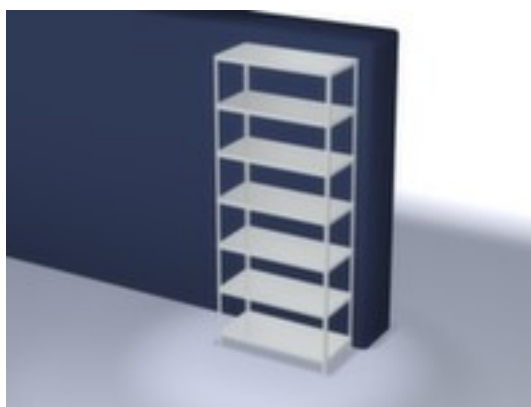

hofs magazijnstelling - grondveld

hoogte x breedte x diepte 3000 x 1300 x 600 mm, veldlast 875 kg / vaklast 125 kg, 7 niveaus met Stalen bodem, gebruik eenzijdig - ontworpen voor plaatsing tegen een wand, staanders verzinkt met kunststof coating in RAL7035 lichtgrijs, niveaus verzinkt met kunststof coating in RAL7035 lichtgrijs

Artikelnummer: 625949

hofs
REGALSYSTEME

hofs Systemenschroefstelling

Basisstelling

magazijnstelling - grondveld

- Geschikt voor archiefruimtes en magazijnen
- schroefstelsysteem
- hoogte x breedte x diepte 3000 x 1300 x 600 mm
- veldlast 875 kg / vaklast 125 kg
- vak breedte x diepte 1300 x 600 mm
- 7 niveaus met Stalen bodem
- 3-voudige veiligheidsrand van 40 mm hoog en gesloten hoeken