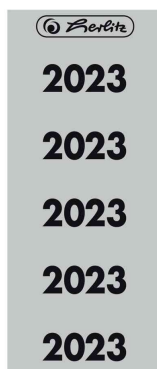

Étiquette imprimée pour classeur

- à coller sur le dos du classeur
- papier autocollant
- avec impression de l'année en noir
- vendu uniquement au conditionnement

Année 2023

Année 2024

Produit	Modèle	Largeur du dos	Format	Couleur	Conditionné	Numéro de fabricant	Code
Étiquette imprimée pour classeur	Année 2023		(L)60 x (H)26 mm	gris	50	50042999	50042999
	Année 2024		(L)60 x (H)26 mm	vert	50	50046713	50046713