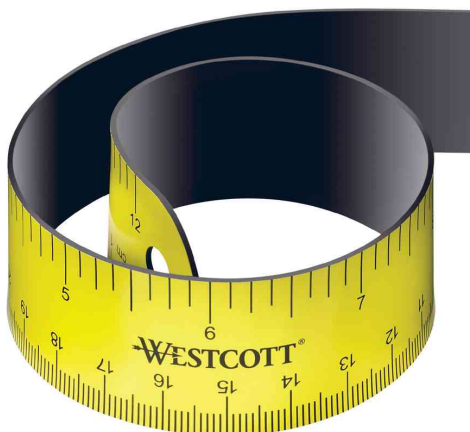

## Règle plate, flexible et magnétique

- particulièrement flexible et incassable
- oeillet de suspension pratique
- double graduation: échelle cm en haut, échelle inch (pouce) en bas
- face arrière magnétique - adhère sur tous les accessoires métalliques de bureau, par ex. pour un rangement pratique

### Adapté pour:

- écoliers, enseignants, enfants, adolescents
- employés de bureau, dessinateurs techniques

Règle plate, longueur: 300 mm, magnétique

Produit	Modèle	Dimensions	Matière	Couleur	Conditionné	Numéro de fabricant	Code
Règle plate, flexible, magnétique	sans poignée	300 mm	métal / plastique	jaune / noir		E-15990 00	62350204