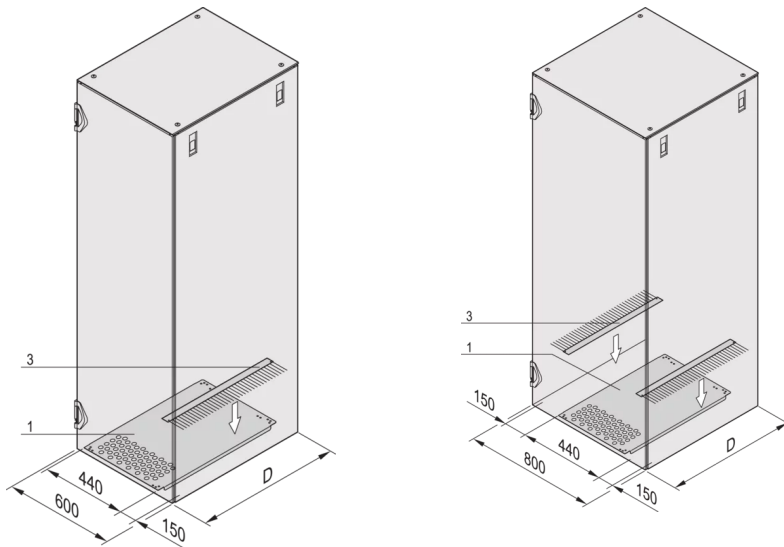

23130-378 VARISTAR IP 20 UND IP 55 BODENBLECH FÜR SEITLICHE KABELFÜHRUNG, 600 T

PRODUKTbeschreibung

Das Bodenblech ist seitlich offen; die Öffnung kann mit einer Bürstenleiste (Schrankbreite 600 mm) oder zwei Bürstenleisten (Schrankbreite 800 mm) abgedeckt werden

Bodenblech ist vorne perforiert zur besseren Entwärmung

PRODUKTmerkmale

Produkttyp: Schrank/Schranksockel

Produktfamilie: Varistar

Typ: Bodenblech, Kabelkanäle

Farbe: Schwarzgrau

Farbecode: RAL 7021

Tiefe: 600 mm

ZUSÄTZLICHE PRODUKTDetaiLS

Varistar Bodenblech für seitliche Kabeldurchführung für IP 20 und IP 55.

Bürstenleiste bitte separat bestellen.

ZERTIFIZIERUNGEN

Nordamerika

Alle Standorte

+1.763.422.2661

Chatten Sie mit uns: