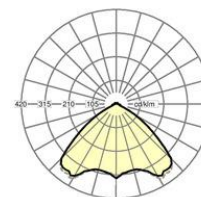

KARAKTERISTIEKEN

Bestelnummer	18684406600
EAN-nummer	4020863362660
CBS-code	94051190
Keurmerk	IP 64, Beschermingsklasse I, ENEC 10VDE, F, D, HACCP DIN 10500/voedsel/IFS-toepassingsgerelateerde geschiktheid/BRC, Indoor, CE
Schokbestendigheidsgraad IK	IK03 (-20°C bis 25°C)
Omgevingstemperatuur	ta -20°C naar 25°C
Bijzondere eigenschappen	Ready for IoT
Overheidssubsidieprogramma's	BEG - Bundesförderung für effiziente Gebäude (Dui) (federale subsidie voor efficiënte gebouwen)

ELEKTROTECHNIEK

Voorschakelapparaat	Elektronische driver DALI2 (1 stuks)
Systeemprestaties	68W
Netspanning	230V/50Hz
Aardlekschakelaar(s)/Nummer	13 stuks/B10, 24 stuks/B16, 25 stuks/C10, 40 stuks/C16

LICHTTECHNIEK

Uitvoering	LED, Kleurweergave/Lichtkleur CRI ≥ 80 / 4000K
Kleurtolerantie (MacAdam)	3SDCM
Fotobiologische veiligheid (Armatuur)	RG1
Lichtstroom armatuur	11615lm
LED Levensduur	50000h L80/B10 (Tq 25°C)
Lichtopbrengst	170lm/W
Stralingshoek	105° (C0) / 105° (C90)
UGR dw./l.	24.4 / 24.7

MECHANIEK

Kleur behuizing	verkeerswit RAL 9016
Maten (LxBxH/DxH)	1531mm x 55mm x 37mm
Gewicht (netto)	1.9kg
Montagewijze	Montage draagrailstelsysteem

Maten

L	1531 mm	Lengte
B	55 mm	Breedte
H	37 mm	Hoogte

DEEP-LINK

<https://www.regiolum.de/nl/article/18684406600>

Referentie	LED 12000lm 840
ηLB	100 %
Φ ↓/↑	98 % / 2 %
UGR dw./l.	24.4 / 24.7