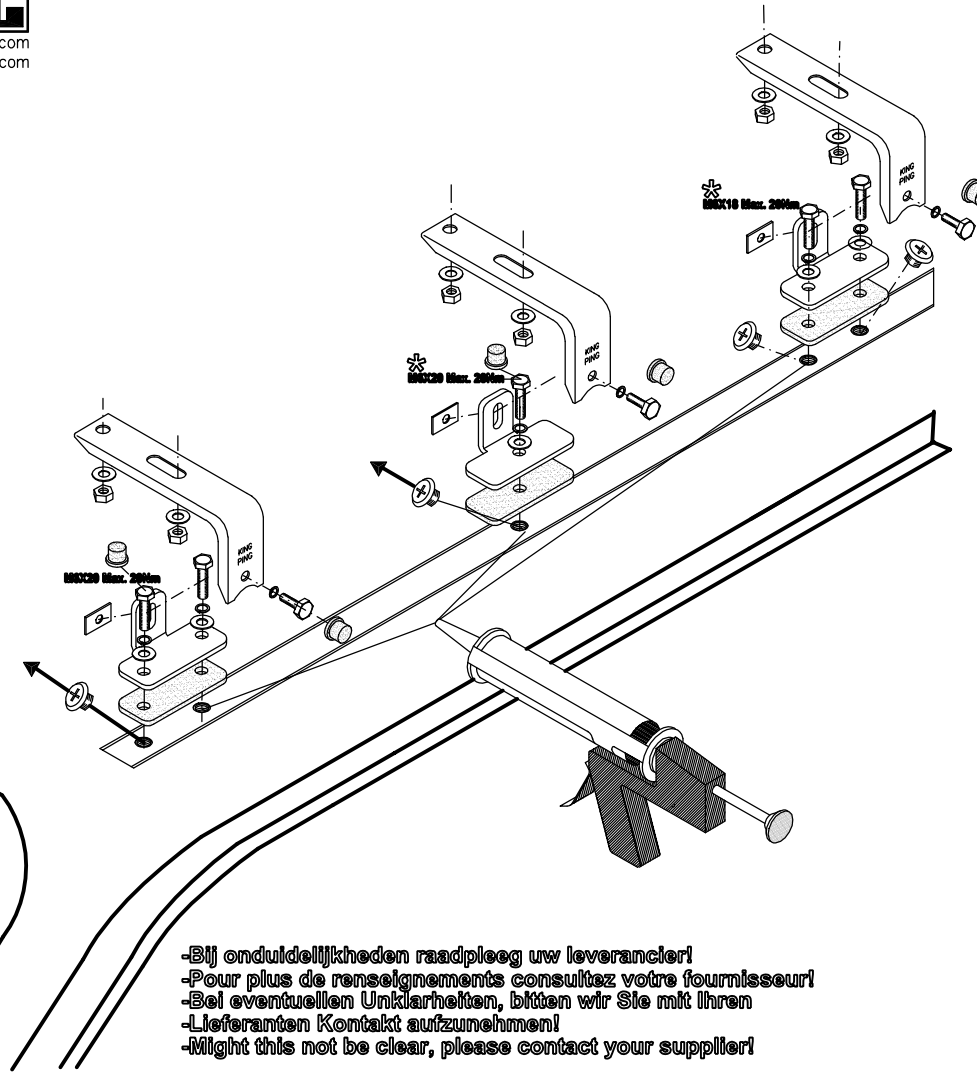

FIAT DOBLO CARGO 2010

200x140 cm. L1

 S	6X	 98°	4X
 M8x20	6X	 98°	2X
 M8	6X	 3xD M8	12X
 M8	6X	 M8	12X
 M6	10X	 3xD M6	10X
 M6	10X	 M6x20	4X
 M6	10X	 M6x20	2X
 KING ALU	2X		

-Bij onduidelijkheden raadpleeg uw leverancier!
-Pour plus de renseignements consultez votre fournisseur!
-Bei eventuellen Unklarheiten, bitten wir Sie mit Ihren Lieferanten Kontakt aufzunehmen!
-Might this not be clear, please contact your supplier!