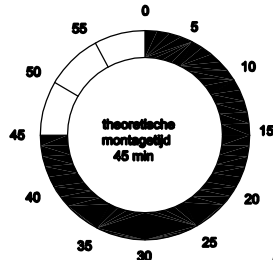

FIAT DOBLO CARGO 2010

200x140 cm. L1

 S	6X	 98°	4X
 M8x20	6X	 98°	2X
 M8	6X	 3xD M8	12X
 M8	6X	 M8	12X
 M6	10X	 3xD M6	10X
 M6	10X	 M6x20	4X
 M6	10X	 M6x20	2X
 KING ALU	2X		

-Bij onduidelijkheden raadpleeg uw leverancier!
-Pour plus de renseignements consultez votre fournisseur!
-Bei eventuellen Unklarheiten, bitten wir Sie mit Ihren Lieferanten Kontakt aufzunehmen!
-Might this not be clear, please contact your supplier!