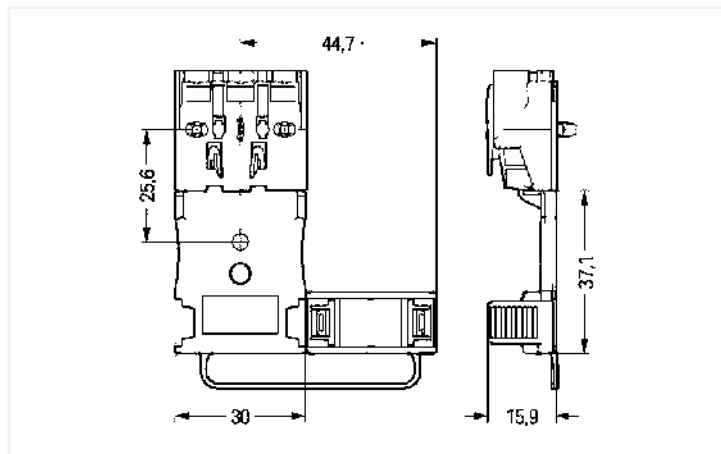

## Datenblatt | Artikelnummer: 294-384

Zugentlastungsplatte; für Serie 294; für Einzeladern; 3- bis 5-polig; mit gesicherter Rastschelle; weiß

<https://www.wago.com/294-384>

Farbe: weiß

Abmessungen in mm

### Geometrische Daten

Breite	30 mm / 1.181 inch
Höhe	15,9 mm / 0.626 inch