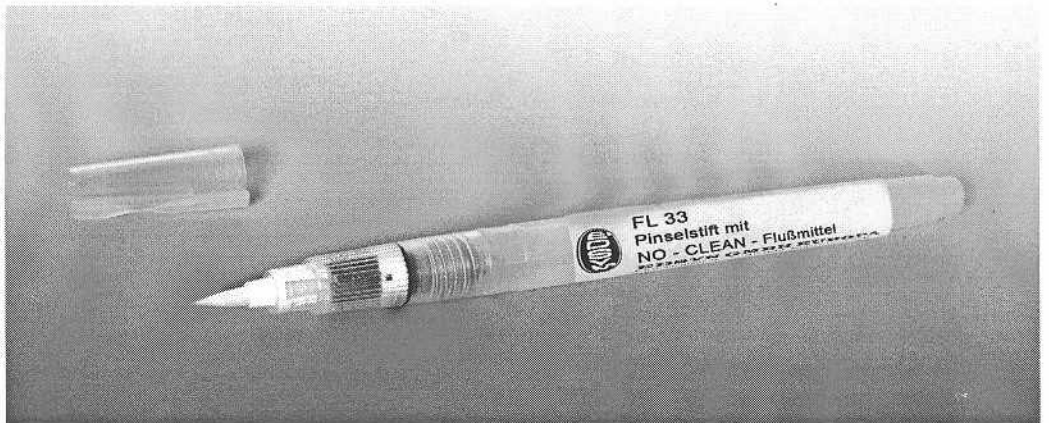

### FLUXI Brush pencil with NO-CLEAN-flux

speziell für Lötungen an empfindlichen Bauteilen

special for soldering at delicate components

Mit **FL 33 FLUXI** Flußmitteldispenser wird über eine - einem Pinsel ähnliche - Spitze, Flußmittel gezielt und präzise auf die zu lötvenden Stellen aufgetragen.

Das Flußmittel befindet sich in einer flexiblen Kunststoffhülse. Die transparente Hülse ermöglicht eine visuelle Kontrolle des Füllstands. Über ein spezielles Druck-Dosiersystem wird ein kontrollierter Flußmittelauftrag ermöglicht. Die Pinselspitze biegt sich und kann sich der Leiterplatte und den Komponenten anpassen.

Very much like a brush-tipped pen, the **FL 33 FLUXI** flux dispenser applies flux exactly to the points to be soldered.

The flux is contained in a plastic cartridge and dispensed via a special pressure dosage system allowing precisely controlled application. The transparent cartridge allows a visual control of the flux content. The brush is flexible and doesn't hurt any components nor the PCB.