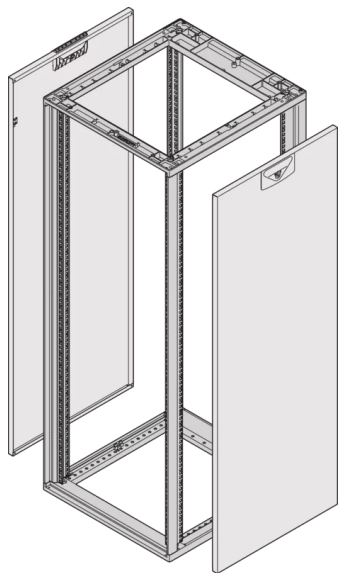

26230-076 NOVASTAR SEITENWAND FÜR SLIM-LINE,  
RAL 7035, 34 HE 500MM

**PRODUKTBE SCHREIBUNG**

Side panel with quarter-turn fastener, includes grounding

St, 1 mm

**PRODUKTMERKMALE**

Produkttyp: Schrank-/Rack Panel

Produktfamilie: Novastar

Typ: Seitenwand

Farbe: Hellgrau

Farbecode: RAL 7035

Höhe: 34 HE

Höhe: 1567 mm

Tiefe: 500-mm

## ZUSÄTZLICHE PRODUKTDDETAILS

---

Seitenwände aus Stahl für Slim Line-Aluminiumrahmen mit Schnellverschluss für einfache Montage und Installation. Schroff liefert Verkleidung mit installiertem und geprüfem Erdungskabel