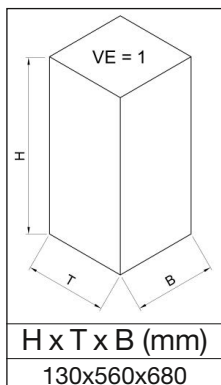

18

	Scherenständer	
	stationär	mit Fußpedal
Deckel	Art.-Nr.	Art.-Nr.
gelb	3630	3635
blau	3631	3636
silber	3632	3637

Einzel, im Karton verpackt.

H x T x B (mm)
130x560x680

1200 x 800
VE = 25

20

21

Abb.: Scherenständer ohne Fußpedal