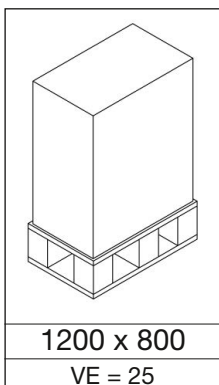

VAR Scherenständer

Edelstahl

Abfallsammler aus hochwertigem Edelstahl gefertigt. Ausgerüstet mit Klemmring (Edelstahl) zur sicheren Befestigung eines 120 ltr. Kunststoffsackes. Mit robustem Kunststoffdeckel. Lieferbar ohne oder mit praktischer Fußpedalbetätigung.

18

	Scherenständer	
	stationär	mit Fußpedal
Deckel	Art.-Nr.	Art.-Nr.
gelb	3630	3635
blau	3631	3636
silber	3632	3637

Einzel, im Karton verpackt.

H x T x B (mm)
130x560x680

1200 x 800
VE = 25

20

21

Abb.: Scherenständer ohne Fußpedal