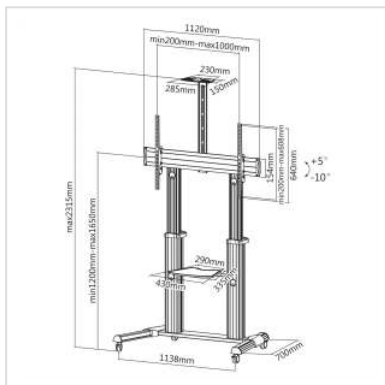

ROLINE LCD-rolstaander, tot 100 kg

Art.nr.	17.03.1261
Fabrikant	ROLINE
Art.nr. fabrikant	17.03.1261
EAN (een stuk)	7611990158751

roline
Designed for Professionals

Ideaal voor toepassingen in conferentie- of klaslokalen, gemakkelijk geschikt voor vergaderingen en presentaties!

- Telescopisch in hoogte verstelbare tv-wagen
- In hoogte verstelbare tv-steun
- Optionele webcamhouder bij de levering inbegrepen
- Vrij kantelbaar ontwerp tussen + 5 ° en -10 ° voor kijkhoeken van meerdere monitors
- Veer-ontgrendeling met snel ontgrendeling past de hoogte moeiteloos aan
- Snel montageplateau zorgt voor eenvoudige installatie achteraf
- Kabelbeheer houdt alles overzichtelijk
- Stabiele basis met zware zwenkwielen
- Ondersteunt max. VESA: 1000x600
- Aanbevolen schermgrootte: tot 152,4 cm - 254 cm (60 "-100")
- Maximale gewichtscapaciteit: 100kg

Technische specificaties

Producent	ROLINE
Produkt groep	LCD-Monitor armen
Produkt type	Rol standaard
Draagkracht	50 kg
Aantal Draaipunten	2
Verstel mogelijkheid	Mechanisch

VESA 200 x 200 mm	ja
VESA 400 x 200 mm	ja
VESA 400 x 400 mm	ja
VESA 600 x 200 mm	ja
VESA 600 x 400 mm	ja
Technische bijzonderheden	Hoogte 1235 tot 1585 mm