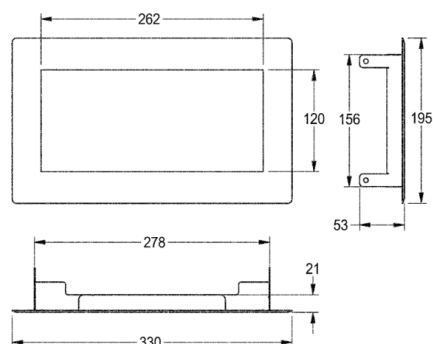

# RODAN Abfall-Abwurfklappe

MODELL-LINIE: RODAN | RODX605TT | 2000101211

Accessories | Abfallbehälter

Abfall-Abwurfklappe, für Tischmontage, Chromnickelstahl, sichtbare Oberflächen seidenmatt, Materialstärke 0,8 mm, selbstschliessende Abwurfklappe, ohne Abfallbehälter.

Abmessungen 330 x 53 x 195 mm (B x H x T)

## Technische Daten

Materialstärke	0.80 mm
Gesamttiefe	195.00 mm
Gesamthöhe	53.00 mm
Gesamtbreite	330.00 mm
Material	Edelstahl
Materialtyp	1.4301 Chromnickelstahl V2A
Oberflächenbehandlung	seidenmatt
Art der Befestigung	geschraubt (gesichert)