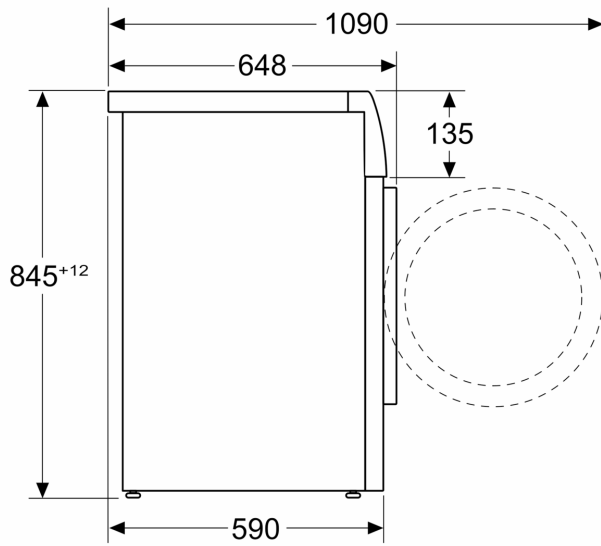

Technische Daten

Energieeffizienzklasse:	A
Gewichteter Energieverbrauch in kWh pro 100 Waschzyklen im Programm eco 40-60:	49 kWh
Maximale Beladungsmenge:	9.0 kg
Wasserverbrauch in Litern im eco-Programm pro Zyklus:	47 l
Dauer des Programms eco 40-60 in Stunden und Minuten bei Nennkapazität:	3:49 h
Schleudereffizienzklasse des Programms eco 40-60:	B
Geräusch-Effizienzklasse:	A
Geräuschwert:	69 dB(A) re 1 pW
Bauform:	Freistehend
Abmessungen des Gerätes:	845 x 598 x 590 mm
Nettogewicht:	82.8 kg
Anschlusswert:	2300 W
Absicherung:	10 A
Spannung:	220-240 V
Frequenz:	50 Hz
Länge Anschlusskabel:	210.0 cm
Türanschlag:	Links
Rollen:	Nein
EAN-Nummer:	4242005423675
Gerätetyp:	Freistehend

Technische Informationen

- unterschiebbar ab 85 cm Nischenhöhe
- Gerätemaße (H x B): 84.5 cm x 59.8 cm
- Gerätetiefe: 59.0 cm
- Gerätetiefe inkl. Türe: 64.8 cm
- Gerätetiefe mit geöffneter Türe: 109.0 cm

Maße in mm

Maße in mm