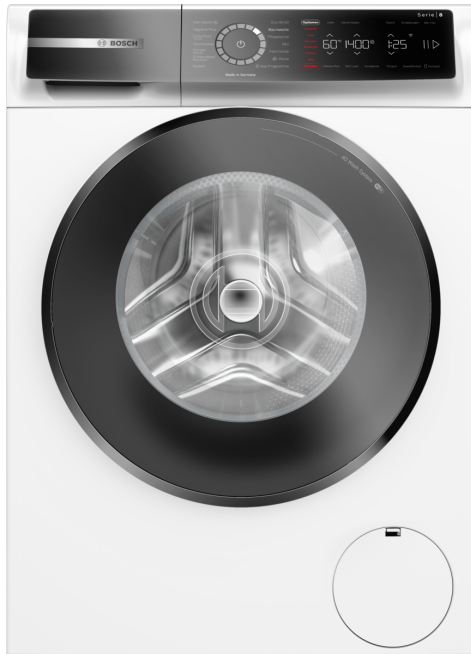

**Serie 8, Waschmaschine, Frontlader,
9 kg, 1400 U/min.
WGB244070**

Eine moderne Waschmaschine die mit ActiveWater Plus bis zu 50% Wasser spart und mit Iron Assist deinen Bügelaufwand reduziert.

- **Iron Assist:** reduziert Knitterfalten bis zu 50%.
- **Mini Load:** schnelles und effizientes Waschen von Einzelteilen.
- **Home Connect:** Smart vernetzte Hausgeräte erleichtern den Alltag.
- **Mit Easy Start schnell zum optimalen Waschprogramm.**
- **Fernüberwachung und Steuerung: Kontrolliere und bediene deine Waschmaschine von unterwegs.**

Sonderzubehör

- WMZ2200 Bodenbefestigung
- WMZ2381 Zulauf-Verlängerung
- WMZPW20W Podest mit Auszug, Waschmaschine, cubic

Serie 8, Waschmaschine, Frontlader, 9 kg, 1400 U/min. WGB244070

Eine moderne Waschmaschine die mit ActiveWater Plus bis zu 50% Wasser spart und mit Iron Assist deinen Bügelaufwand reduziert.