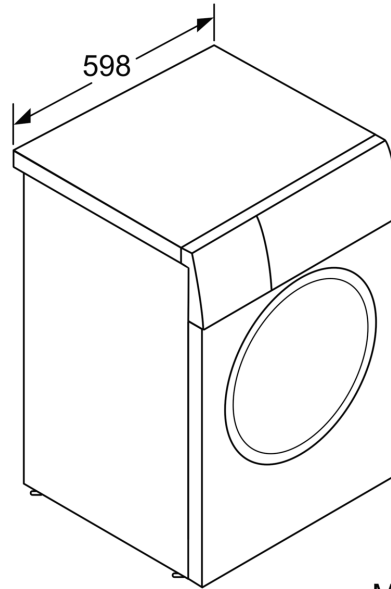

Technische Informationen

- unterschiebbar ab 85 cm Nischenhöhe
- Gerätemaße (H x B): 84.5 cm x 59.8 cm
- Gerätetiefe: 59.0 cm
- Gerätetiefe inkl. Türe: 64.8 cm
- Gerätetiefe mit geöffneter Türe: 109.0 cm

Maße in mm

Maße in mm